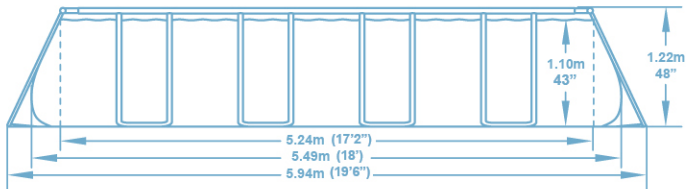

ABOVE GROUND POOLS

Bestway

ITEM · ARTICLE · ARTÍCULO · ARTIKEL · ARTIKEL · PRODOTTO · ARTYKUL

56998

549 x 274 x 122cm - 18' x 9' x 48"

POWER STEEL™

104,62kg - 230,65lb

90%

TRITECH™

Ø 38MM - Ø 1.50"

SEAL & LOCK SYSTEM™

RATTAN PRINTING

DRAIN VALVE
Vanne de vidange
Válvula de drenaje
Ablassventil
Afvloerentiel
Valvola di scarico
Zawór spustowy

INCLUDES · Inclus · Incluye · Inhalt · Bevat · Include · Zawiera