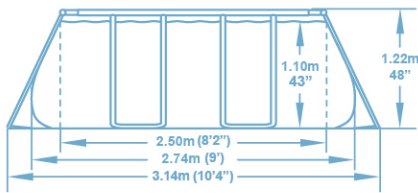

ABOVE GROUND POOLS

Bestway

ITEM · ARTICLE · ARTÍCULO · ARTIKEL · ARTIKEL · PRODOTTO · ARTYKUL

56998

549 x 274 x 122cm - 18' x 9' x 48"

POWER STEEL™

104,62kg - 230,65lb

90%

TRITECH™

Ø 38MM - Ø 1.50"

SEAL & LOCK SYSTEM™

RATTAN PRINTING

DRAIN VALVE
Vanne de vidange
Válvula de drenaje
Ablassventil
Afvloerentiel
Valvola di scarico
Zawór spustowy

INCLUDES · Inclus · Incluye · Inhalt · Bevat · Include · Zawiera