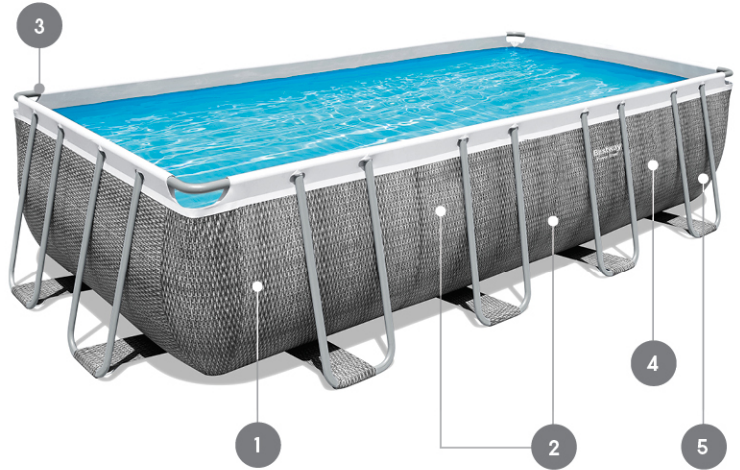

ABOVE GROUND POOLS

Bestway

ITEM · ARTICLE · ARTÍCULO · ARTIKEL · ARTIKEL · PRODOTTO · ARTYKUL

56998

549 x 274 x 122cm - 18' x 9' x 48"

POWER STEEL™

104,62kg - 230,65lb

90%

TRITECH™

Ø 38MM - Ø 1.50"

SEAL & LOCK SYSTEM™

RATTAN PRINTING

DRAIN VALVE
Vanne de vidange
Válvula de drenaje
Ablassventil
Afvloerentiel
Valvola di scarico
Zawór spustowy

INCLUDES · Inclus · Incluye · Inhalt · Bevat · Include · Zawiera

58389 [220-240 V 50HZ] ■ FILTER PUMP

Pompe de filtration - Bomba de filtrado

Filterpumpe - Filterpomp

Filtro a cartuccia - System filtruj cy

58331 ■ LADDER

Échelle - Escalera

Sicherheitsleiter - Ladder

Scaletta - Drabinka