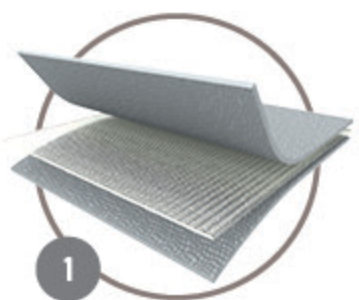

# 60175

180 x 66cm - 71' x 26"

LAY-Z-SPA™ BORACAY SMART AIRJET™

Heating &amp; Filtration: 2050W - Massage: 800W

33.93kg - 74.80lbs

**1**  
DURAPLUS™  
CONSTRUCTION

**2**  
FOAM BOTTOM  
*Dessous mousse*  
*Parte inferior de espuma*  
*Schaumstoffboden*  
*Schuimbodem*  
*Fondo in schiuma*  
*Dno wykończone pianką*