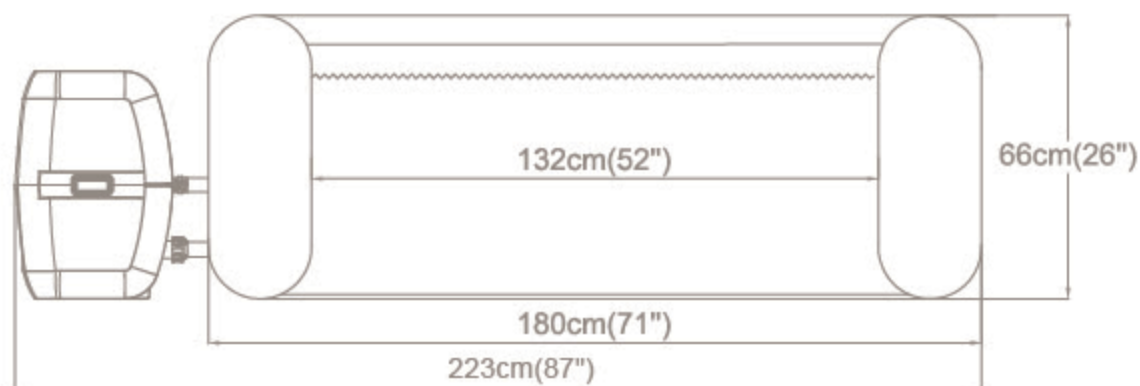

# 60175

180 x 66cm - 71' x 26"

LAY-Z-SPA™ BORACAY SMART AIRJET™

Heating &amp; Filtration: 2050W - Massage: 800W

33.93kg - 74.80lbs

**1**  
DURAPLUS™  
CONSTRUCTION

**2**  
FOAM BOTTOM  
*Dessous mousse*  
*Parte inferior de espuma*  
*Schaumstoffboden*  
*Schuimbodem*  
*Fondo in schiuma*  
*Dno wykończone pianką*