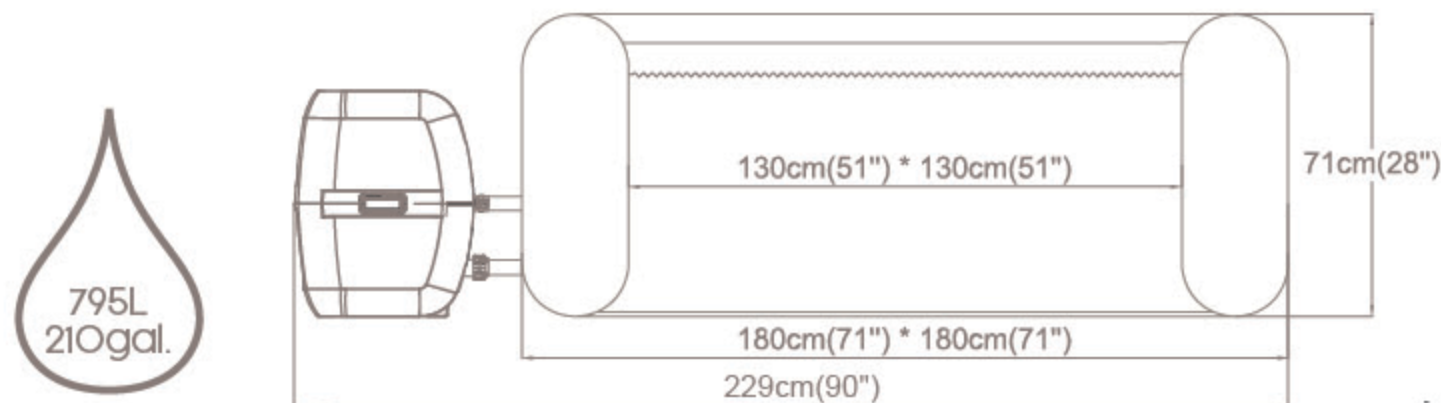

ITEM · ARTICLE · ARTÍCULO · ARTIKEL · ARTIKEL · PRODOTTO · ARTYKUŁ

6001R

←→ 180 x 180 x 71cm - 71" x 71" x 28"

LAY-Z-SPA™ CABO HYDROJET™ 6 BROWN RATTAN

⚡ Heating & Filtration: 2150W - Massage: 800W - Water jet: 500W

📦 54.31 kg - 119.73 lbs

TRITECH™

MAXHOLD™ BEAMS

Renforts internes en tissu MaxHold™
Vigas internas de tejido MaxHold™
MaxHold™ -Innenträgerkonstruktion
MaxHold™ stoffen interne balken
Struttura interna in MaxHold™
Wewnętrzne zebra z materiału Maxhold™