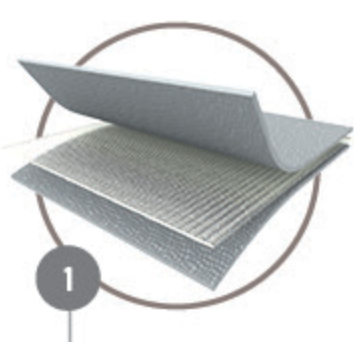

ITEM · ARTICLE · ARTÍCULO · ARTIKEL · ARTIKEL · PRODOTTO · ARTYKUŁ

6001R

←→ 180 x 180 x 71cm - 71" x 71" x 28"

LAY-Z-SPA™ CABO HYDROJET™ 6 BROWN RATTAN

⚡ Heating & Filtration: 2150W - Massage: 800W - Water jet: 500W

📦 54.31 kg - 119.73 lbs

TRITECH™

MAXHOLD™ BEAMS

Renforts internes en tissu MaxHold™
Vigas internas de tejido MaxHold™
MaxHold™ -Innenträgerkonstruktion
MaxHold™ stoffen interne balken
Struttura interna in MaxHold™
Wewnętrzne zebra z materiału Maxhold™

ENERGYSense™

FOAM BOTTOM

Dessous mousse
Parte inferior de espuma
Schaumstoffboden
Schuimbodem
Fondo in schiuma
Dno wykończone pianką

DRAIN PIPE

Vanne de drainage
Tubo de desagüe
Ablassrohr
Afvoerpip
Tubo di scarico
Rura spustowa