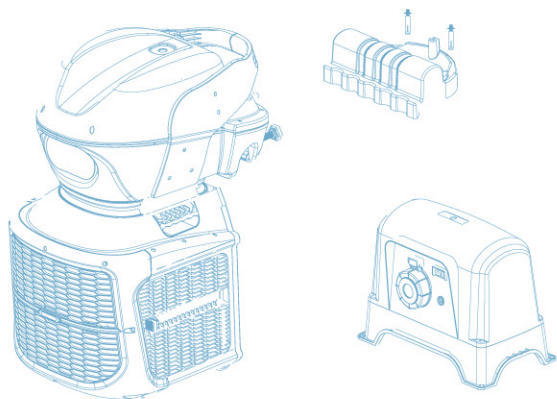

ITEM · ARTICLE · ARTÍCULO · ARTIKEL · ARTIKEL · PRODOTTO · ARTYKUL

58517

SWIMFINITY™

53.5kg - 118lbs

WATTAGE 1000W
Puissance 1000W
Potencia 1000W
Wattzahl 1000W
Vermogen 1000W
Potenza 1000W
Moc 1000W

VOLTAGE 220-240V 50HZ
Tension
Tensión
Spannung
Voltage
Tensione
Napięcie