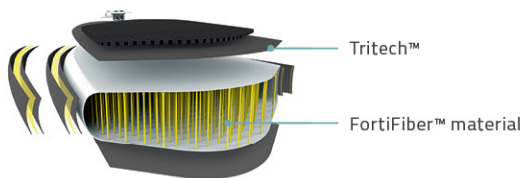

ITEM · ARTICLE · ARTÍCULO · ARTIKEL · ARTIKEL · PRODOTTO · ARTYKUL

65341

↔ 305 x 84 x 12cm - 10' x 33" x 4.75"

🕒 HYDRO-FORCE™ WHITE CAP CONVERTIBLE SET

🌐 ALL AROUND

📦 13,38kg - 29,51lbs

1 ELASTIC ROPE
Élastique de rangement
Cuerda elástica
Elastisches Seil
Elastisch touw
Corda elastica
Elastyczna linka

2 HANDLE
Poignée
Manija
Tragegriff
Hendel
Maniglia
Uchwyt

3 STEEL RING
Anneau en acier
Anillo de acero
Stahling
Stalen ring
Anello in acciaio
Stalowy pierścień

4 1 REMOVABLE FIN
1 Aileron amovible
1 Aleta extraible
1 Abnehmbare finne
1 Verwijderbare vin
1 Pinna rimovibile
1 Usuwalna płetwa