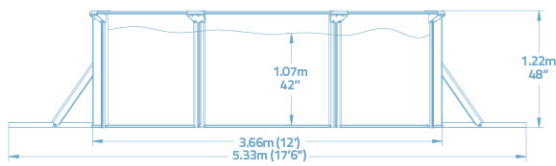

ABOVE GROUND POOLS

Bestway

ITEM · ARTICLE · ARTÍCULO · ARTIKEL · ARTIKEL · PRODOTTO · ARTYKUL

56586

500 x 366 x 122cm - 16'5" x 12' x 48"

HYDRIMUM™ OVAL

173.53kg - 382.56lbs

90%

1 GALVANIZED STEEL WALL

2 Ø 38MM - Ø 1.50"

3 REALISTIC PRISMATIC STONE PRINT

INCLUDES · Inklus · Incluye · Inhalt · Bevat · Include · Zawiera

58515 [220-240 V 50HZ] ■ SANDFILTER

Filtre à sable - Filtro de arena