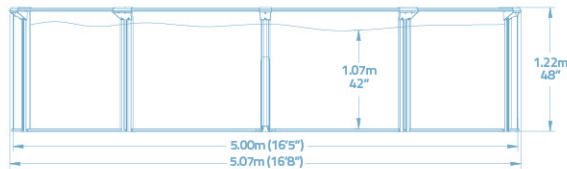

ABOVE GROUND POOLS

Bestway

ITEM · ARTICLE · ARTÍCULO · ARTIKEL · ARTIKEL · PRODOTTO · ARTYKUL

56586

500 x 366 x 122cm - 16'5" x 12' x 48"

HYDRIMUM™ OVAL

173.53kg - 382.56lbs

90%

1 GALVANIZED STEEL WALL

2 Ø 38MM - Ø 1.50"

3 REALISTIC PRISMATIC STONE PRINT

INCLUDES · Inklus · Incluye · Inhalt · Bevat · Include · Zawiera

58515 [220-240 V 50HZ] ■ SANDFILTER

Filtre à sable - Filtro de arena