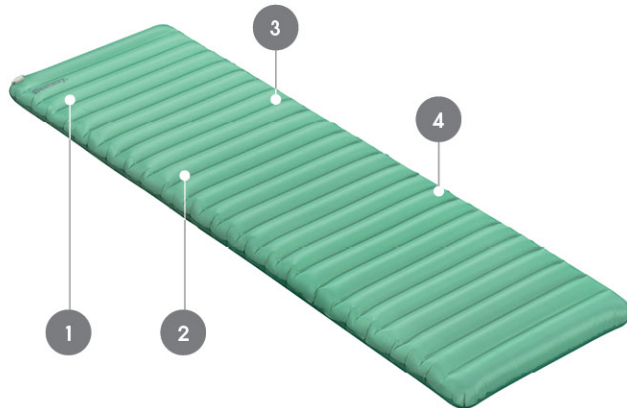

TOUGHLITE™ SLEEPING PADS

Bestway

ITEM · ARTICLE · ARTÍCULO · ARTIKEL · ARTIKEL · PRODOTTO · ARTYKUL

69617

↔ 188 x 58.5 x 7.5cm - 74" x 23" x 3"

⌚ ADVENTUREST™ INSULATED LARGE RECTANGULAR SLEEPING PAD

🛒 1.00kg - 2.22lbs

825G
1.13LBS

R VALUE
COOL WEATHER RATED

THERMOLITE®

**PUNCTURE-RESISTANT
TOUGHLITE™ TPU**

ToughLite™ résistant aux perforations
ToughLite™ resistente a la perforación
Reißfestem ToughLite™
Schaderesistent ToughLite™
ToughLite™ resistente alle forature
Odporny na przebicie ToughLite™

I-BEAM CONSTRUCTION

Construction avec profilé en I
Estructura I-Beam
I-trägerkonstruktion
I-balk constructie
Struttura interna con I-Beam
Konstrukcja I-Beam

70D RIPSTOP NYLON FABRIC

Nylon indéchirable 70D
Tejido de nailon ripstop 70D
70D-Ripstop-Nylon-Gewebe
70D ripstop nylon stof
Nylon con tessitura ripstop da 70D
Tkanina nylonowa 70D ripstop

THERMOLITE® INSULATION

Isolation THERMOLITE®
Aislamiento THERMOLITE®
THERMOLITE® -Isolierung
THERMOLITE® isolatie
Materiale isolante THERMOLITE®
Izolacja THERMOLITE®

LOW-PROFILE AIR VALVE

Soupape d'air à profil bas
Válvula de aire de perfil bajo
Flachventil
Luchtventiel met laag profiel
Valvola dell'aria a basso profilo
Niskoprofilowy zawór powietrzny

INCLUDES · Inclus · Incluye · Inhalt · Bevat · Include · Zawiera

PUMP SACK

Sac de gonflage servant de pompe - Bolsa de inflado

Kompressionsack - Pompzak

Pompa a sacco - Worek na pompkę

STORAGE BAG

Sac de transport - Bolsa de transporte

Transporttasche - Reistas

Borsa da trasporto - Torba transportowa

REPAIR PATCH

Rustines - Parche de reparación

Reparatur-flicken - Reparatiepatch

Toppa di riparazione - Łatka naprawcza

#69617