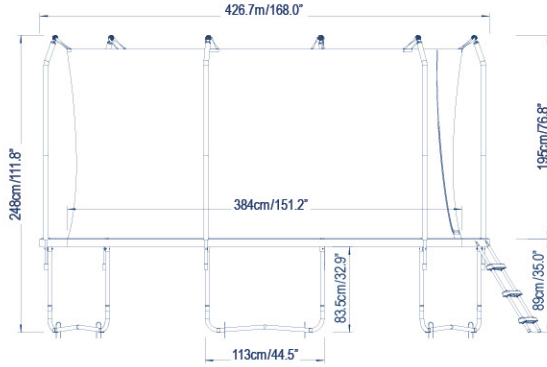

ITEM · ARTICLE · ARTÍCULO · ARTIKEL · ARTIKEL · PRODOTTO · ARTYKUL

59105

↔ 427 x 286cm - 14' x 9'4.5"

Ⓜ XTREME AIR™

📦 62.1kg - 136.9lbs

1 UV-RESISTANT, NON-SLIP POLYPROPYLENE
 Polypropylène résistant aux uv et antidérapant
 Polipropileno antideslizante resistente a los rayos uv
 UV-beständiges, rutschfestes Polypropylen
 UV-resistent, anti-slip polypropyleen
 Polipropilene antiscivolo resistente ai raggi UV
 Odporny na promieniowanie uv, antypoślizgowy polipropylen