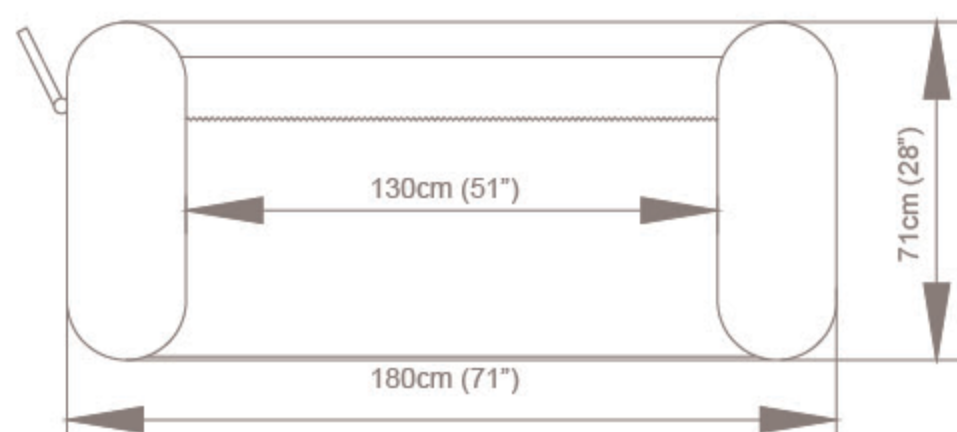

# 6001H

180cm x 180cm x 71cm - 71" x 71" x 28"

LAY-Z-SPA™ HAWAII AIRJET™ 6 BLUE

Heating &amp; Filtration: 2050W - Massage: 800W

40.60 kg - 89.51 lbs

TRITECH™

MAXHOLD™ BEAMS

Renforts internes en tissu MaxHold™  
Vigas internas de tejido MaxHold™  
MaxHold™ -Innenträgerkonstruktion  
MaxHold™ stoffen interne balken  
Struttura interna in MaxHold™  
Wewnętrzne zebra z materiału Maxhold™