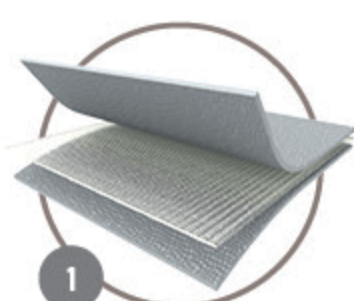

# 6001H

180cm x 180cm x 71cm - 71" x 71" x 28"

LAY-Z-SPA™ HAWAII AIRJET™ 6 BLUE

Heating &amp; Filtration: 2050W - Massage: 800W

40.60 kg - 89.51 lbs

TRITECH™

MAXHOLD™ BEAMS

Renforts internes en tissu MaxHold™  
Vigas internas de tejido MaxHold™  
MaxHold™ -Innenträgerkonstruktion  
MaxHold™ stoffen interne balken  
Struttura interna in MaxHold™  
Wewnętrzne zebra z materiału Maxhold™

ENERGYSENSE™

FOAM BOTTOM

Dessous mousse  
Parte inferior de espuma  
Schaumstoffboden  
Schuimbodem  
Fondo in schiuma  
Dno wykończone pianką

MOSAIC PRINTING

Motif intérieur mosaïque  
Estampado interno de mosaico  
Innenverkleidung: mosaikoptik  
Mozaiek Print  
Stampa interna mosaico  
Nadruk wewnętrzny mozaika