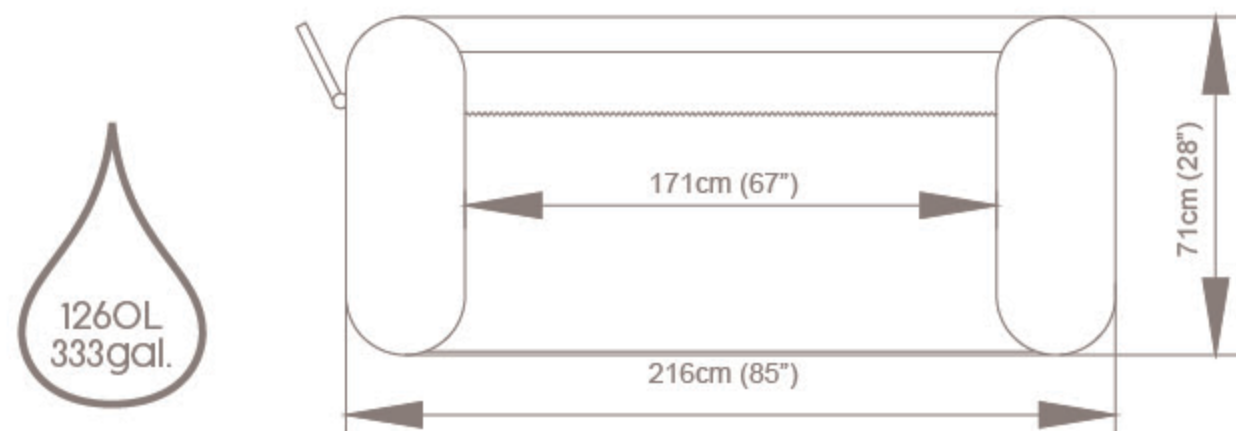

ITEM · ARTICLE · ARTÍCULO · ARTIKEL · ARTIKEL · PRODOTTO · ARTYKUŁ

6001P

↔ 216 x 71cm - 85" x 28"

LAY-Z-SPA™ BALI AIRJET™ 7 BROWN RATTAN

⚡ Heating & Filtration: 2050W - Massage: 800W

📦 46.48 kg - 102.47 lbs

1 TRITECH™

2 MAXHOLD™ BEAMS

Renforts internes en tissu MaxHold™
Vigas internas de tejido MaxHold™
MaxHold™ -Innenträgerkonstruktion
MaxHold™ stoffen interne balken
Struttura interna in MaxHold™
Wewnętrzne zebra z materiału Maxhold™