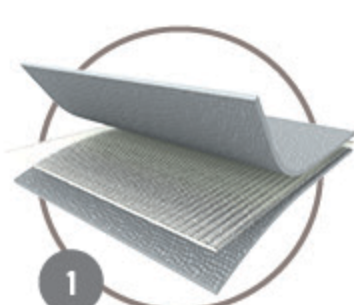

ITEM · ARTICLE · ARTÍCULO · ARTIKEL · ARTIKEL · PRODOTTO · ARTYKUŁ

6001P

↔ 216 x 71cm - 85" x 28"

LAY-Z-SPA™ BALI AIRJET™ 7 BROWN RATTAN

⚡ Heating & Filtration: 2050W - Massage: 800W

📦 46.48 kg - 102.47 lbs

1 TRITECH™

2 MAXHOLD™ BEAMS

Renforts internes en tissu MaxHold™
Vigas internas de tejido MaxHold™
MaxHold™ -Innenträgerkonstruktion
MaxHold™ stoffen interne balken
Struttura interna in MaxHold™
Wewnętrzne zebra z materiału Maxhold™