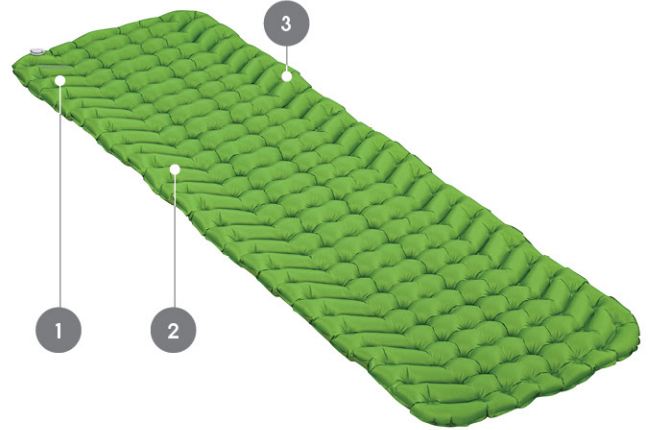

TOUGHLITE™ SLEEPING PADS

Bestway

ITEM · ARTICLE · ARTÍCULO · ARTIKEL · ARTIKEL · PRODOTTO · ARTYKUL

69615

↔ 188 x 58.5 x 6.5cm - 74" x 23" x 2.5"

⌚ WANDERLITE™ REGULAR RECTANGULAR SLEEPING PAD

🛒 0.67kg - 1.49lbs

549G
1.3LBS

R VALUE
WARM WEATHER RATED

**PUNCTURE-RESISTANT
TOUGHLITE™ TPU**

ToughLite™ résistant aux perforations
ToughLite™ resistente a la perforación
Reißfestem ToughLite™
Schaderesistent ToughLite™
ToughLite™ resistente alle forature
Odporny na przebicie ToughLite™

CROSSWING™

70D RIPSTOP NYLON FABRIC

Nylon indéchirable 70D
Tejido de nailon ripstop 70D
70D-Ripstop-Nylon-Gewebe
70D ripstop nylon stof
Nylon con tessitura ripstop da 70D
Tkanina nylonowa 70D ripstop

INCLUDES · Inclus · Incluye · Inhalt · Bevat · Include · Zawiera