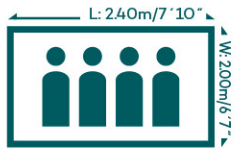

ITEM · ARTICLE · ARTÍCULO · ARTIKEL · ARTIKEL · PRODOTTO · ARTYKUL

68143

↔ 240 x 200m x 135cm - 7'10" x 6'7" x 53

🕒 WANDER DOME™ 4 TENT

📦 2.53kg - 5.58lbs

1A
190T POLYESTER PU
COATED
Tissu
Tejido
Stoff
Stof
Tessuto
Material

1B
600MM H₂O
WATER RESISTANT
Résistant à l'eau
Resistente al agua
Wasserabweisend
Waterbestendig
Resistente all'acqua
Odporność na wodę

2
1 LAYER
Couche
Capa
Schicht
Laag
Strato
Warstwa

3
INSIDE POCKET
Poche intérieure
Bolsillo interior
Innentasche
Binnenzak
Tasca interna
Wewnętrzna kieszeń