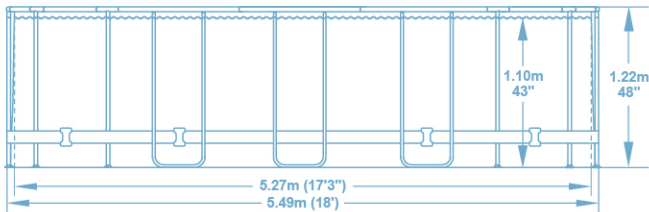

ABOVE GROUND POOLS

Bestway

ITEM · ARTICLE · ARTÍCULO · ARTIKEL · ARTIKEL · PRODOTTO · ARTYKUL

56710

549 x 274 x 122cm - 18' x 9" x 48"

POWER STEEL™

87.67kg - 193.28lbs

90%

TRITECH™

Ø 38MM - Ø 1.50"

SEAL & LOCK SYSTEM™

FROSTED FINISH

INNER MOSAIC PRINT
Motif intérieur mosaïque
Estampado interno de mosaico
Innenverkleidung: mosaikoptik
Mozaiek Print
Stampa interna mosaico
Nadruk wewnętrzny mozaika