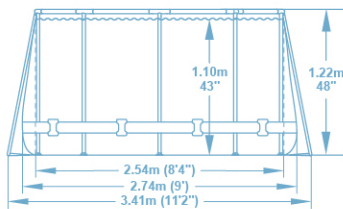

ABOVE GROUND POOLS

Bestway

ITEM · ARTICLE · ARTÍCULO · ARTIKEL · ARTIKEL · PRODOTTO · ARTYKUL

56710

549 x 274 x 122cm - 18' x 9" x 48"

POWER STEEL™

87.67kg - 193.28lbs

90%

TRITECH™

Ø 38MM - Ø 1.50"

SEAL & LOCK SYSTEM™

FROSTED FINISH

INNER MOSAIC PRINT
Motif intérieur mosaïque
Estampado interno de mosaico
Innenverkleidung: mosaikoptik
Mozaiek Print
Stampa interna mosaico
Nadruk wewnętrzny mozaika