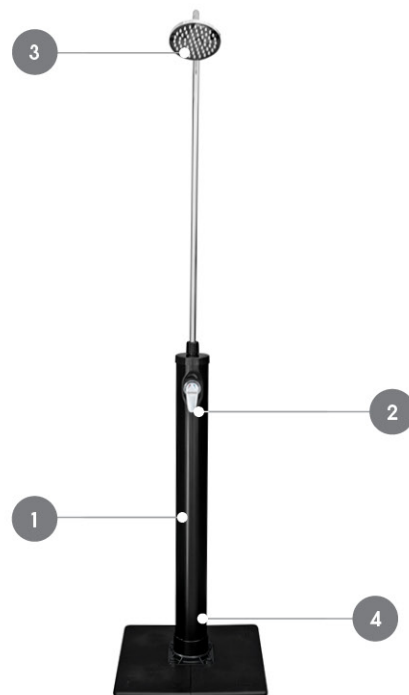

ITEM · ARTICLE · ARTÍCULO · ARTIKEL · ARTIKEL · PRODOTTO · ARTYKUL

58694

SOLARFLOW™ 8 L/2.1 GAL. OUTDOOR SHOWER

8.9kg - 19.60lbs

1 SHOWER RESERVOIR

Pomme de douche
Cabezal de la ducha
Duschkopf
Douчекop
Soffione doccia
Głowica prysznicowa

2 TEMPERATURE HANDLE

Manette de température
Mango de temperatura
Temperaturregler
Temperatuur handvat
Manopola della temperatura
Rączka regulacji temperatury

3 FIXED OVERSIZED SHOWER HEAD

Pomme de douche fixe surdimensionnée
Ducha fija extra grande
Festmontierter, extragroßer Duschkopf
Vaste extra grote douchekop
Soffione fisso extralarge
Stała, duża głowica prysznicowa