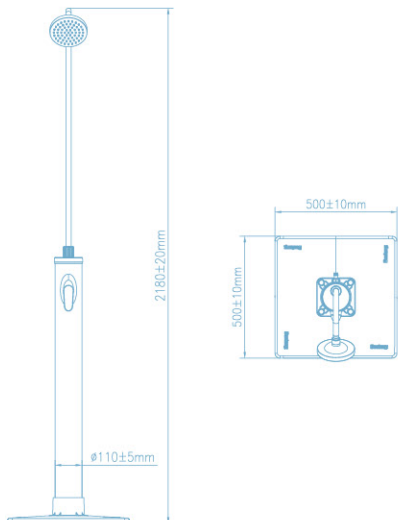

ITEM · ARTICLE · ARTÍCULO · ARTIKEL · ARTIKEL · PRODOTTO · ARTYKUL

58694

SOLARFLOW™ 8 L/2.1 GAL. OUTDOOR SHOWER

8.9kg - 19.60lbs

1 SHOWER RESERVOIR

Pomme de douche
Cabezal de la ducha
Duschkopf
Douчекop
Soffione doccia
Głowica prysznicowa

2 TEMPERATURE HANDLE

Manette de température
Mango de temperatura
Temperaturregler
Temperatuur handvat
Manopola della temperatura
Rączka regulacji temperatury

3 FIXED OVERSIZED SHOWER HEAD

Pomme de douche fixe surdimensionnée
Ducha fija extra grande
Festmontierter, extragroßer Duschkopf
Vaste extra grote douchekop
Soffione fisso extralarge
Stała, duża głowica prysznicowa