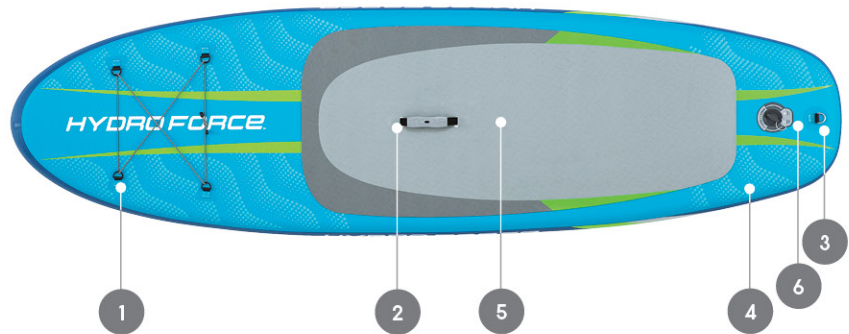

# 6532A

↔ 274 x 76 x 12cm - 9' x 30" x 4.75"

🕒 AQUA JOURNEY 9' STAND-UP PADDLEBOARD SET

🏄 ALLROUND/RECREATIONAL

📦 10.81kg - 23.83lbs

**1 ELASTIC ROPE**  
Élastique de rangement  
Cuerda elástica  
Elastisches Seil  
Elastisch touw  
Corda elastica  
Elastyczna linka