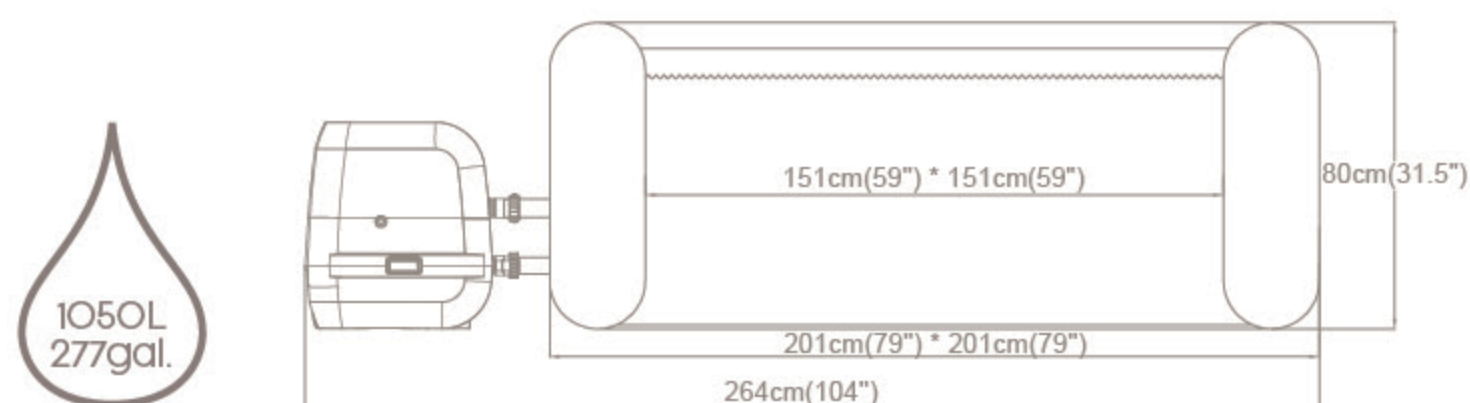

# 6001U

↔ 201 x 201 x 80cm - 79" x 79" x 31.5"

LAY-Z-SPA™ MALDIVES HYDROJET PRO™ 7 BURGUNDY

⚡ Heating &amp; Filtration: 2050W - Massage: 800W - Water jet: 1200W

📦 80.91 kg - 178.37 lbs

TRITECH™

MAXHOLD™ BEAMS

Renforts internes en tissu MaxHold™  
Vigas internas de tejido MaxHold™  
MaxHold™ -Innenträgerkonstruktion  
MaxHold™ stoffen interne balken  
Struttura interna in MaxHold™  
Wewnętrzne żebra z materiału Maxhold™