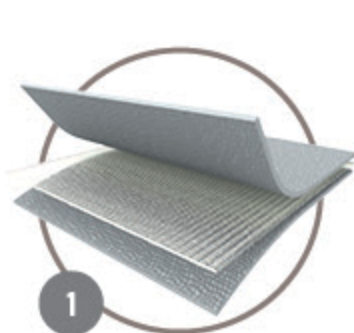

# 6001U

↔ 201 x 201 x 80cm - 79" x 79" x 31.5"

LAY-Z-SPA™ MALDIVES HYDROJET PRO™ 7 BURGUNDY

⚡ Heating &amp; Filtration: 2050W - Massage: 800W - Water jet: 1200W

📦 80.91 kg - 178.37 lbs

TRITECH™

MAXHOLD™ BEAMS

Renforts internes en tissu MaxHold™  
Vigas internas de tejido MaxHold™  
MaxHold™ -Innenträgerkonstruktion  
MaxHold™ stoffen interne balken  
Struttura interna in MaxHold™  
Wewnętrzne żebra z materiału Maxhold™