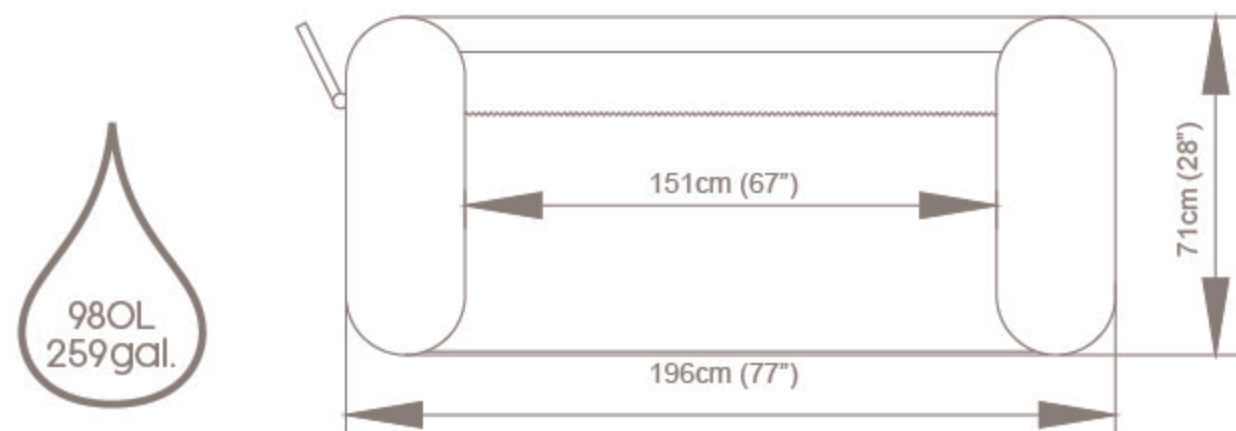

ITEM · ARTICLE · ARTÍCULO · ARTIKEL · ARTIKEL · PRODOTTO · ARTYKUŁ

6001N

←→ 196 x 71cm - 77" x 28"

LAY-Z-SPA™ BALI AIRJET™ 6 GREY RATTAN

⚡ Heating & Filtration: 2050W - Massage: 800W

📦 40.08 kg - 88.36 lbs

1 TRITECH™

2 MAXHOLD™ BEAMS

Renforts internes en tissu MaxHold™
Vigas internas de tejido MaxHold™
MaxHold™ -Innenträgerkonstruktion
MaxHold™ stoffen interne balken
Struttura interna in MaxHold™
Wewnętrzne zebra z materiału Maxhold™