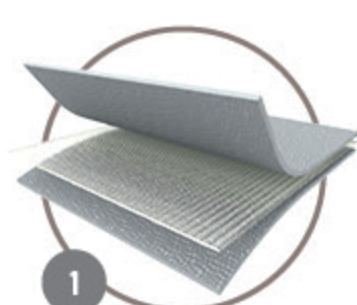

ITEM · ARTICLE · ARTÍCULO · ARTIKEL · ARTIKEL · PRODOTTO · ARTYKUŁ

6001N

←→ 196 x 71cm - 77" x 28"

LAY-Z-SPA™ BALI AIRJET™ 6 GREY RATTAN

⚡ Heating & Filtration: 2050W - Massage: 800W

📦 40.08 kg - 88.36 lbs

1 TRITECH™

2 MAXHOLD™ BEAMS

Renforts internes en tissu MaxHold™
Vigas internas de tejido MaxHold™
MaxHold™ -Innenträgerkonstruktion
MaxHold™ stoffen interne balken
Struttura interna in MaxHold™
Wewnętrzne zebra z materiału Maxhold™