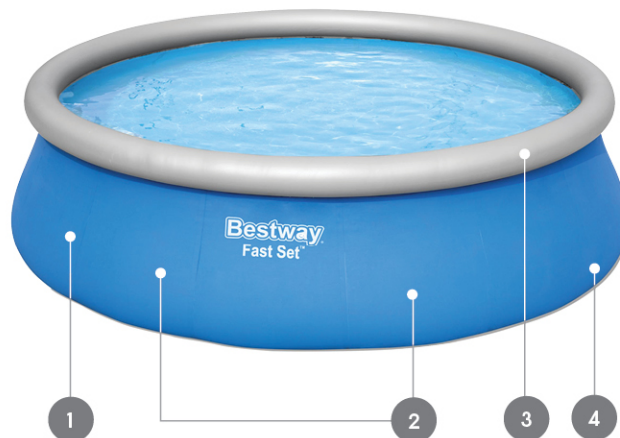

ABOVE GROUND POOLS

Bestway

ITEM · ARTICLE · ARTÍCULO · ARTIKEL · ARTIKEL · PRODOTTO · ARTYKUL

57289

↔ 457 x 122cm - 15' x 48"

Ⓜ FAST SET™

📦 45.16kg - 99.56lbs

80%

1 DURAPLUS™

2 Ø 32MM - Ø 1.25"

3 INFLATABLE TOP RING

Anneau gonflable
Aro inflable
Aufblasbarer Luftring
Opblaasrand
Anello gonfiabile
Nadmuchiwany górny pierścień

4 DRAIN VALVE

Vanne de vidange
Válvula de drenaje
Ablassventil
Afvoerventiel
Valvola di scarico
Zawór spustowy

INCLUDES · Inclus · Incluye · Inhalt · Bevat · Include · Zawiera

58386 [220-240 V 50HZ] ■ FILTER PUMP

Pompe de filtration - Bomba de filtrado

Filterpumpe - Filterpomp

Filtro a cartuccia - System filtruj cy