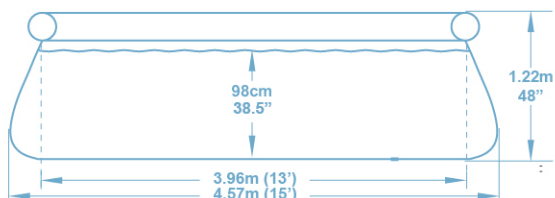

ABOVE GROUND POOLS

Bestway

ITEM · ARTICLE · ARTÍCULO · ARTIKEL · ARTIKEL · PRODOTTO · ARTYKUL

57289

↔ 457 x 122cm - 15' x 48"

Ⓜ FAST SET™

📦 45.16kg - 99.56lbs

80%

1 DURAPLUS™

2 Ø 32MM - Ø 1.25"

3 INFLATABLE TOP RING

Anneau gonflable
Aro inflable
Aufblasbarer Luftring
Opblaasrand
Anello gonfiabile
Nadmuchiwany górny pierścień

4 DRAIN VALVE

Vanne de vidange
Válvula de drenaje
Ablassventil
Afvoerventiel
Valvola di scarico
Zawór spustowy