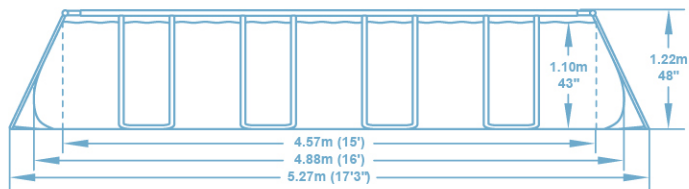

ABOVE GROUND POOLS

Bestway

ITEM · ARTICLE · ARTÍCULO · ARTIKEL · ARTIKEL · PRODOTTO · ARTYKUL

56996

↔ 488 x 244 x 122cm - 16' x 8" x 48"

Ⓜ POWER STEEL™

📦 92,99kg - 205,01lb

90%

1 TRITECH™

2 Ø 32MM - Ø 1.25"

3 SEAL & LOCK SYSTEM™

4 RATTAN PRINTING

5 DRAIN VALVE
Vanne de vidange
Válvula de drenaje
Ablassventil
Afvvoerentiel
Valvola di scarico
Zawór spustowy

INCLUDES · Inclus · Incluye · Inhalt · Bevat · Include · Zawiera