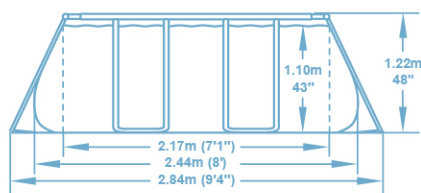

ABOVE GROUND POOLS

Bestway

ITEM · ARTICLE · ARTÍCULO · ARTIKEL · ARTIKEL · PRODOTTO · ARTYKUL

56996

↔ 488 x 244 x 122cm - 16' x 8" x 48"

Ⓜ POWER STEEL™

📦 92,99kg - 205,01lb

90%

1 TRITECH™

2 Ø 32MM - Ø 1.25"

3 SEAL & LOCK SYSTEM™

4 RATTAN PRINTING

5 DRAIN VALVE
Vanne de vidange
Válvula de drenaje
Ablassventil
Afvvoerentiel
Valvola di scarico
Zawór spustowy

INCLUDES · Inclus · Incluye · Inhalt · Bevat · Include · Zawiera