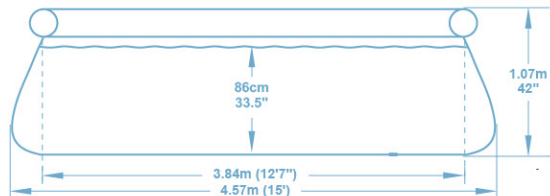

ABOVE GROUND POOLS

Bestway

ITEM · ARTICLE · ARTÍCULO · ARTIKEL · ARTIKEL · PRODOTTO · ARTYKUL

57372

↔ 457 x 107cm - 15' x 42"

⚙️ FAST SET™

📦 36.41kg - 80.27lbs

1 TRITECH™

2 Ø 32MM - Ø 1.25"

3 INFLATABLE TOP RING

Anneau gonflable
Aro inflable
Aufblasbarer Luftring
Opblaasrand
Anello gonfiabile
Nadmuchiwany górny pierścień

4 DRAIN VALVE

Vanne de vidange
Válvula de drenaje
Ablassventil
Afvoerventiel
Valvola di scarico
Zawór spustowy