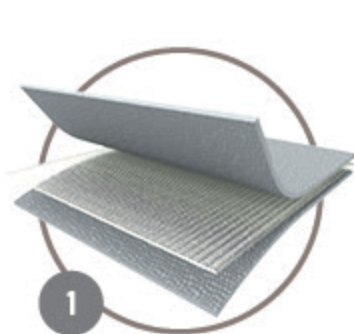

# 6001Q

↔ 230 x 230 x 71cm - 90.5" x 90.5" x 28"

LAY-Z-SPA™ SAN FRANCISCO HYDROJET PRO™ 7 GREY MARBLE

⚡ Heating &amp; Filtration: 2050W - Massage: 800W - Water jet: 1200W

📦 96.13 kg - 211.93 lbs

TRITECH™

MAXHOLD™ BEAMS

Renforts internes en tissu MaxHold™  
Vigas internas de tejido MaxHold™  
MaxHold™ -Innenträgerkonstruktion  
MaxHold™ stoffen interne balken  
Struttura interna in MaxHold™  
Wewnętrzne żebrza z materiału Maxhold™