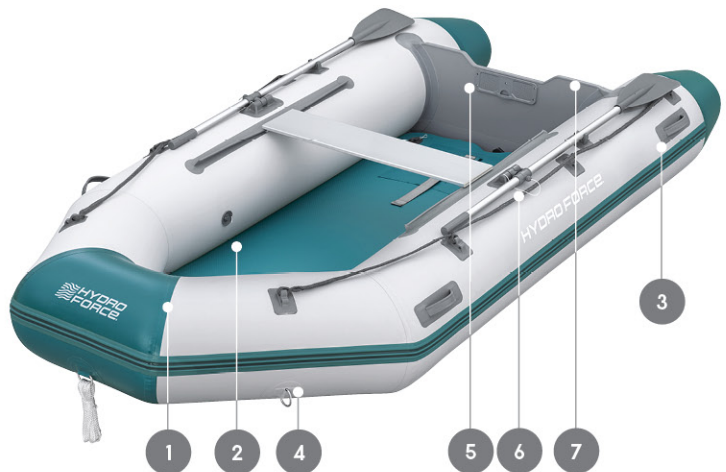

ITEM · ARTICLE · ARTÍCULO · ARTIKEL · ARTIKEL · PRODOTTO · ARTYKUŁ

65049

↔ 330 x 162 x 44cm - 10'10" x 64" x 17"

🔊 HYDRO FORCE® MIROVIA ELITE™ SPORT BOAT SET

📦 43.8kg - 96.56lbs

1 TRITECH®

2 FORTIFIBER™

3 SIDE GRIPS
Poignées latérales
Asas laterales
Seitliche griffe
Zijgrepen
Impugnatura laterali
Uchwyty boczne

4 HOOK
Crochet
Gancho
Haken
Haak
Gancio
Hak

5 COMPATIBLE HORSE POWER (15HP)/(11.2KW)
Puissance compatible (15hp) / (11.2kw)
Potencia compatible (15hp) / (11.2kw)
Maximale motorisierung bis (15ps) / (11.2kw)
Compatibele paardenkraht (15pk) / (11.2kw)
Cavalli vapore compatibili (15hp) / (11.2kw)
Moc napędowa (15hp) / (11.2kw)

6 WRAPAROUND GRAB CORD
Ligne de vie
Cable de agarre envolvente
Griffband zum umbinden
Omwikkelde grijpkoord
Corda per afferrarsi arrotolata
Lina wokół do chwytania

7 MARINE-GRADE PLYWOOD TRANSOM
Tableau arrière en contreplaqué de qualité marine
Travesaño de madera contrachapada de calidad marina
Salzwasserbeständiges Speerholz
Multiplex spiegel van maritieme kwaliteit
Specchio di poppa in compensato marino
Pawęż ze sklejkii wysokiej jakości