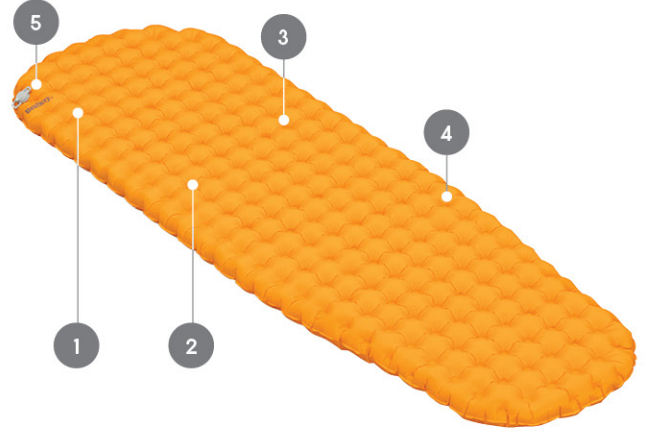

TOUGHLITE™ SLEEPING PADS

Bestway

ITEM · ARTICLE · ARTÍCULO · ARTIKEL · ARTIKEL · PRODOTTO · ARTYKUL

69644

↔ 193 x 63.5 x 7.5cm - 76" x 25" x 3"

⌚ RIDGELITE™ INSULATED LARGE MUMMY SLEEPING PAD

🛒 0.80kg - 1.76lbs

638G
1.7LBS

R VALUE
EXTREME WEATHER RATED

1 PUNCTURE-RESISTANT TOUGHLITE™ TPU
ToughLite™ résistant aux perforations
ToughLite™ resistente a la perforación
Reißfestem ToughLite™
Schaderesistent ToughLite™
ToughLite™ resistente alle forature
Odporny na przebicie ToughLite™

2 I-BEAM CONSTRUCTION
Construction avec profilé en I
Estructura I-Beam
I-trägerkonstruktion
I-balk constructie
Struttura interna con I-Beam
Konstrukcja I-Beam

3 20D RIPSTOP NYLON FABRIC
Nylon indéchirable 20D
Tejido de nailon ripstop 20D
20D-Ripstop-Nylon-Gewebe
20D ripstop nylon stof
Nylon con tessitura ripstop da 20D
Tkanina nylonowa 20D ripstop