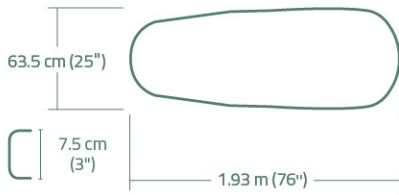

TOUGHLITE™ SLEEPING PADS

Bestway

ITEM · ARTICLE · ARTÍCULO · ARTIKEL · ARTIKEL · PRODOTTO · ARTYKUL

69644

↔ 193 x 63.5 x 7.5cm - 76" x 25" x 3"

⌚ RIDGELITE™ INSULATED LARGE MUMMY SLEEPING PAD

🛒 0.80kg - 1.76lbs

638G
1.7LBS

R VALUE
EXTREME WEATHER RATED

1 PUNCTURE-RESISTANT TOUGHLITE™ TPU
ToughLite™ résistant aux perforations
ToughLite™ resistente a la perforación
Reißfestem ToughLite™
Schaderesistent ToughLite™
ToughLite™ resistente alle forature
Odporny na przebicie ToughLite™