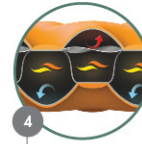

638G
1.7LBS

R VALUE
EXTREME WEATHER RATED

1 PUNCTURE-RESISTANT TOUGHLITE™ TPU
ToughLite™ résistant aux perforations
ToughLite™ resistente a la perforación
Reißfestem ToughLite™
Schaderesistent ToughLite™
ToughLite™ resistente alle forature
Odporny na przebicie ToughLite™

2 I-BEAM CONSTRUCTION
Construction avec profilé en I
Estructura I-Beam
I-trägerkonstruktion
I-balk constructie
Struttura interna con I-Beam
Konstrukcja I-Beam

3 20D RIPSTOP NYLON FABRIC
Nylon indéchirable 20D
Tejido de nailon ripstop 20D
20D-Ripstop-Nylon-Gewebe
20D ripstop nylon stof
Nylon con tessitura ripstop da 20D
Tkanina nylonowa 20D ripstop

4 THERMAZONE™ FEATURES ALUMINIZED FILM FOR SUPERIOR INSULATION
ThermaZone™ comporte un film aluminisé pour une meilleure isolation
ThermaZone™ incorpora una película aluminizada para un mayor aislamiento
ThermaZone™ verfügt dank aluminisierter Folie über eine hervorragende Isolierung
ThermaZone™ heft gealuminiseerde folie voor superieure isolatie
Tecnologia ThermaZone™ con membrana in alluminio per una capacità isolante superiore.
ThermaZone™ jest wyposażony w aluminiowaną folię, która zapewnia doskonałą izolację