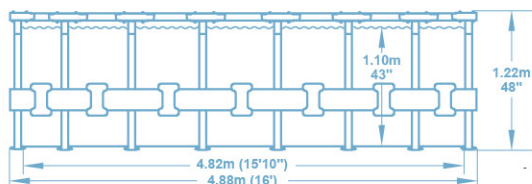

ABOVE GROUND POOLS

Bestway

ITEM · ARTICLE · ARTÍCULO · ARTIKEL · ARTIKEL · PRODOTTO · ARTYKUL

56725

← 488 x 122cm - 16' x 48"

STEEL PRO MAX SPLASHVIEW™ ROUND

78.31kg - 172.64lbs

90%

19,48OL
5,145gal.

TRITECH™

Ø 38MM - Ø 1.50"

CLICKCONNECT™
SYSTEM

REALISTIC PRISMATIC
STONE PRINT

SPLASHVIEW™

DRAIN VALVE
Vanne de vidange
Válvula de drenaje
Ablassventil
Afvoerventiel
Valvola di scarico
Zawór spustowy