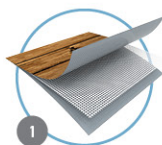

ABOVE GROUND POOLS

Bestway

ITEM · ARTICLE · ARTÍCULO · ARTIKEL · ARTIKEL · PRODOTTO · ARTYKUL

56725

← 488 x 122cm - 16' x 48"

STEEL PRO MAX SPLASHVIEW™ ROUND

78.31kg - 172.64lbs

90%

19,48OL
5,145gal.

TRITECH™

Ø 38MM - Ø 1.50"

CLICKCONNECT™
SYSTEM

REALISTIC PRISMATIC
STONE PRINT

SPLASHVIEW™

DRAIN VALVE
Vanne de vidange
Válvula de drenaje
Ablassventil
Afvoerventiel
Valvola di scarico
Zawór spustowy