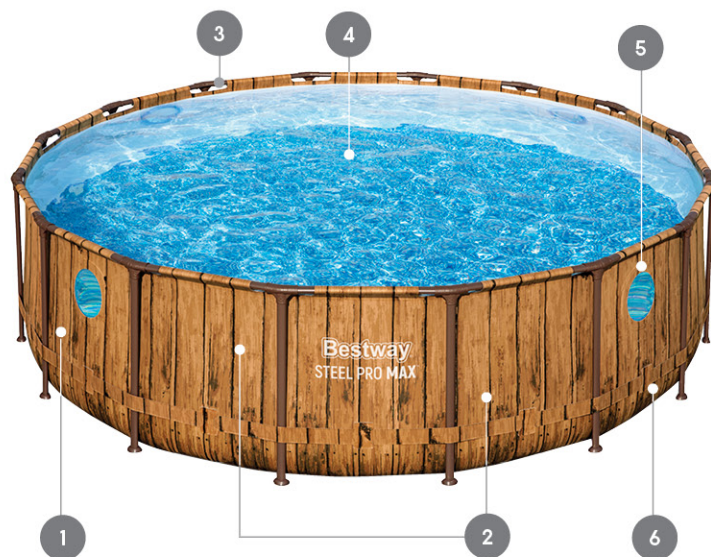

ABOVE GROUND POOLS

Bestway

ITEM · ARTICLE · ARTÍCULO · ARTIKEL · ARTIKEL · PRODOTTO · ARTYKUL

56725

← 488 x 122cm - 16' x 48"

STEEL PRO MAX SPLASHVIEW™ ROUND

78.31kg - 172.64lbs

90%

19,48OL
5,145gal.

TRITECH™

Ø 38MM - Ø 1.50"

CLICKCONNECT™
SYSTEM

REALISTIC PRISMATIC
STONE PRINT

SPLASHVIEW™

DRAIN VALVE
Vanne de vidange
Válvula de drenaje
Ablassventil
Afvoerventiel
Valvola di scarico
Zawór spustowy