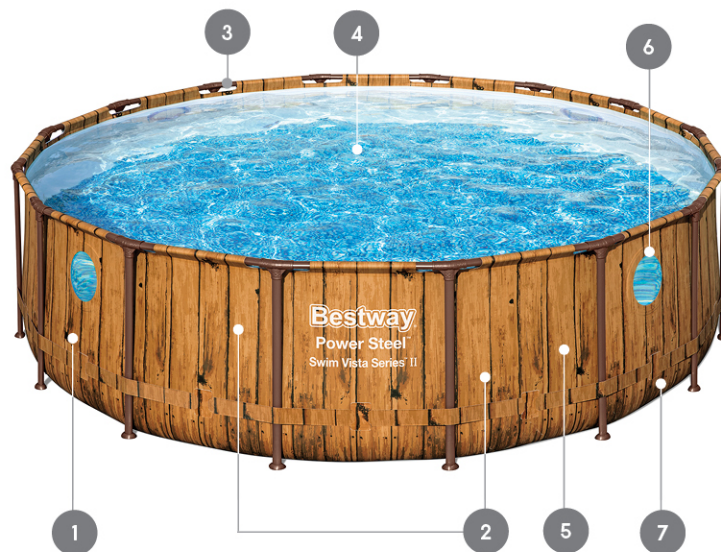

ABOVE GROUND POOLS

Bestway

ITEM · ARTICLE · ARTÍCULO · ARTIKEL · ARTIKEL · PRODOTTO · ARTYKUL

56725

↔ 488 x 122cm - 16' x 48"

Ⓜ POWER STEEL™ SWIM VISTA SERIES™

📦 78.31kg - 172.64lbs

90%

19,48OL
5,145gal.

1 DURAPLUS™

2 Ø 38MM - Ø 1.50"

3 CLICKCONNECT SYSTEM™

4 REALISTIC PRISMATIC STONE PRINT

5 WOOD PRINTING

6 SWIM VISTA™

7 DRAIN VALVE
Vanne de vidange
Válvula de drenaje
Ablassventil
Afvoerventiel
Valvola di scarico
Zawór spustowy