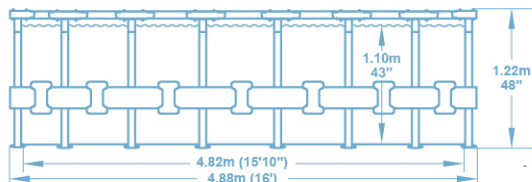

ABOVE GROUND POOLS

Bestway

ITEM · ARTICLE · ARTÍCULO · ARTIKEL · ARTIKEL · PRODOTTO · ARTYKUL

56725

↔ 488 x 122cm - 16' x 48"

Ⓜ POWER STEEL™ SWIM VISTA SERIES™

📦 78.31kg - 172.64lbs

90%

19,48OL
5,145gal.

1 DURAPLUS™

2 Ø 38MM - Ø 1.50"

3 CLICKCONNECT SYSTEM™

4 REALISTIC PRISMATIC STONE PRINT

5 WOOD PRINTING

6 SWIM VISTA™

7 DRAIN VALVE
Vanne de vidange
Válvula de drenaje
Ablassventil
Afvoerventiel
Valvola di scarico
Zawór spustowy