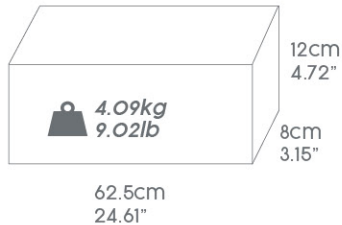

LAY-Z-SPA.

ITEM · Article · Artículo · Artikel · Artikel · Prodotto · Artykuł

60304

183 x 94 x 109cm
6' x 37" x 43"

TM CANOPY

MATERIAL · Matériel · Material · Material · Materiaal · Materiale · Material

190T POLYESTER PU1000MM