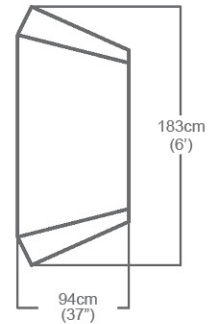

LAY-Z-SPA.

ITEM · Article · Artículo · Artikel · Artikel · Prodotto · Artykuł

60304

183 x 94 x 109cm
6' x 37" x 43"

TM CANOPY

MATERIAL · Matériel · Material · Material · Materiaal · Materiale · Material

190T POLYESTER PU1000MM