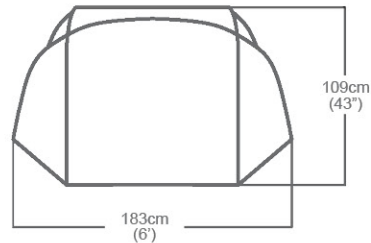

LAY-Z-SPA.

ITEM · Article · Artículo · Artikel · Artikel · Prodotto · Artykuł

60304

183 x 94 x 109cm
6' x 37" x 43"

TM CANOPY

MATERIAL · Matériel · Material · Material · Materiaal · Materiale · Material

190T POLYESTER PU1000MM