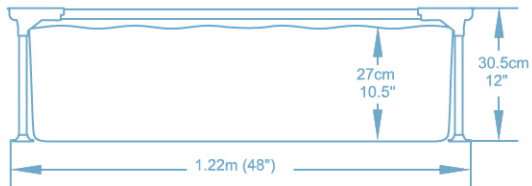

ABOVE GROUND POOLS

Bestway

ITEM · ARTICLE · ARTÍCULO · ARTIKEL · ARTIKEL · PRODOTTO · ARTYKUL

56217

122 x 122 x 30.5cm - 48" x 48" x 12"

MY FIRST FRAME POOL

12.35kg - 27.23lbs

90%