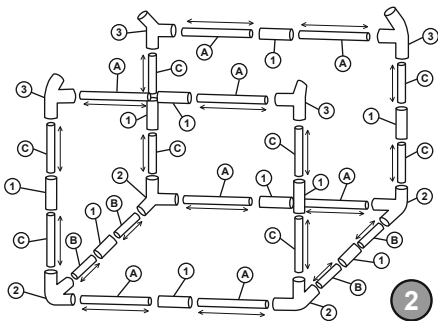

TEILELISTE

A	B	C	1	2	3
49.5 cm (19.5")	36.0 cm (14.2")	38.0 cm (15.0")			
Gerade Rohre	Gerade Rohre	Gerade Rohre	Gerade Anschlussstücke	Anschlussstück	Anschlussstück
14 STÜCK	4 STÜCK	8 STÜCK	11 STÜCK	6 STÜCK	4 STÜCK

BAUANLEITUNG

BENUTZERHANDBUCH Artikelnummer 52007

DIESE ANWEISUNGEN BITTE AUFMERKSAM DURCHLESEN UND ZUM SPÄTEREN NACHSCHLAGEN AUFBEWAHREN.

ACHTUNG:

- Nur für den Hausgebrauch.
- Stellen Sie das Produkt auf eine ebene Fläche in mindestens 2 Metern Entfernung von jeglichen Strukturen oder Hindernissen wie Zäune, Garagen, Hauswänden, überhängenden Ästen, Wäscheleinen oder Stromleitungen auf.
- Beim Spielen möglichst den Rücken zur Sonne halten.
- Von Feuer fernhalten.
- Das Produkt ist nicht zum Camping zu verwenden.
- Keine feuergefährlichen Materialien in das Spielzelt oder in seine Nähe bringen.
- Nie Elektrogeräte im Spielzelt oder in seiner Nähe benutzen.
- Vom Aufstellungsplatz vor dem Aufstellen des Zelttes alles Geröll entfernen.
- Für den Zusammenbau sind Erwachsene erforderlich.
- Kinder nicht unbeaufsichtigt mit dem Spielhaus spielen lassen.
- Die Montage- und Installationsanleitung zum Nachschlagen aufbewahren.

REINIGUNG UND LAGERUNG

1. Verwenden Sie nach dem Zerlegen ein feuchtes Tuch, um alle Oberflächen sorgfältig zu reinigen.
  Hinweis: Niemals Lösungsmittel oder anderen Chemikalien verwenden, da diese das Produkt schädigen können.
2. Kühl und trocken, sowie außer Reichweite von Kindern lagern.
3. Das Produkt vor jedem Saisonbeginn und im Gebrauch in regelmäßigen Abständen auf Schäden prüfen.