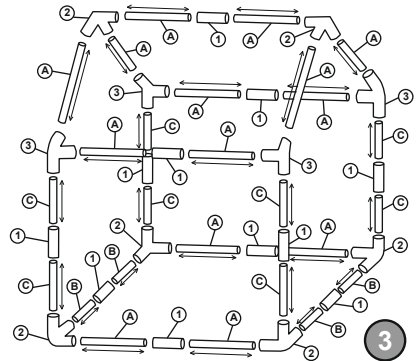

TEILELISTE

A	B	C	1	2	3
49.5 cm (19.5")	36.0 cm (14.2")	38.0 cm (15.0")			
Gerade Rohre	Gerade Rohre	Gerade Rohre	Gerade Anschlussstücke	Anschlussstück	Anschlussstück
14 STÜCK	4 STÜCK	8 STÜCK	11 STÜCK	6 STÜCK	4 STÜCK

BAUANLEITUNG

BENUTZERHANDBUCH Artikelnummer 52007

DIESE ANWEISUNGEN BITTE AUFMERKSAM DURCHLESEN UND ZUM SPÄTEREN NACHSCHLAGEN AUFBEWAHREN.

ACHTUNG:

- Nur für den Hausgebrauch.
- Stellen Sie das Produkt auf eine ebene Fläche in mindestens 2 Metern Entfernung von jeglichen Strukturen oder Hindernissen wie Zäune, Garagen, Hauswänden, überhängenden Ästen, Wäscheleinen oder Stromleitungen auf.
- Beim Spielen möglichst den Rücken zur Sonne halten.
- Von Feuer fernhalten.
- Das Produkt ist nicht zum Camping zu verwenden.
- Keine feuergefährlichen Materialien in das Spielzelt oder in seine Nähe bringen.
- Nie Elektrogeräte im Spielzelt oder in seiner Nähe benutzen.
- Vom Aufstellungsplatz vor dem Aufstellen des Zelttes alles Geröll entfernen.
- Für den Zusammenbau sind Erwachsene erforderlich.
- Kinder nicht unbeaufsichtigt mit dem Spielhaus spielen lassen.
- Die Montage- und Installationsanleitung zum Nachschlagen aufbewahren.

REINIGUNG UND LAGERUNG

1. Verwenden Sie nach dem Zerlegen ein feuchtes Tuch, um alle Oberflächen sorgfältig zu reinigen.
  Hinweis: Niemals Lösungsmittel oder anderen Chemikalien verwenden, da diese das Produkt schädigen können.
2. Kühl und trocken, sowie außer Reichweite von Kindern lagern.
3. Das Produkt vor jedem Saisonbeginn und im Gebrauch in regelmäßigen Abständen auf Schäden prüfen.