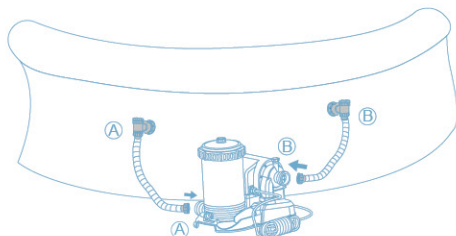

ITEM · ARTICLE · ARTÍCULO · ARTIKEL · ARTIKEL · PRODOTTO · ARTYKUL

58391

9.463L/2.500GAL FILTER PUMP

11.12kg - 24.52lbs

Ø 38MM - Ø 1.50"

WATTAGE 350W
Puissance 350W
Potencia 350W
Wattzahl 350W
Vermogen 350W
Potenza 350W
Moc 350W

VOLTAGE 220-240V 50HZ
Tension
Tensión
Spannung
Voltage
Tensione
Napięcie

HOSE LENGTH 3M/9.8'
Longueur du tuyau 3m
Manguera longitud 3m
Schlauchlänge 3m
Slang lengte 3m
Lunghezza tubo 3m
Długość rurki 3m