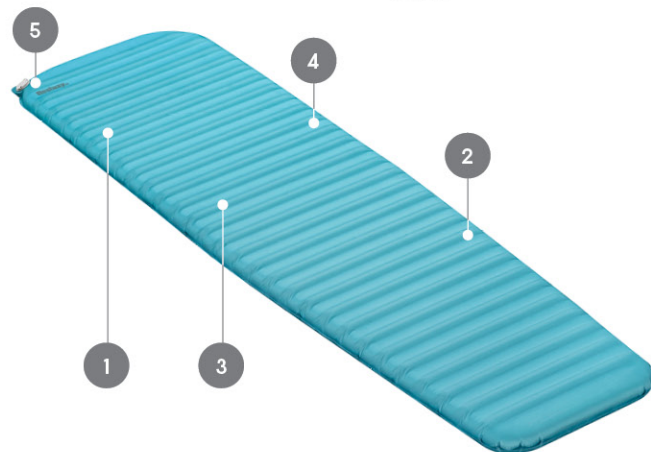

# 69621

↔ 183 x 51 x 5.1cm - 72" x 20" x 2"

⌚ TERRAINPRO™ SELF-INFLATING REGULAR MUMMY SLEEPING PAD

🛒 0.97kg - 2.15lbs

933G  
2.1LBS

R VALUE  
COLD WEATHER RATED

#### 3 I-SHAPE FOAM CORE

Mousse structure en I  
El núcleo de espuma en forma de I  
I-förmiger Schaumstoffkern  
I-vormig schuimen  
Interno in schiuma a forma di I  
Pianka w kształcie litery I