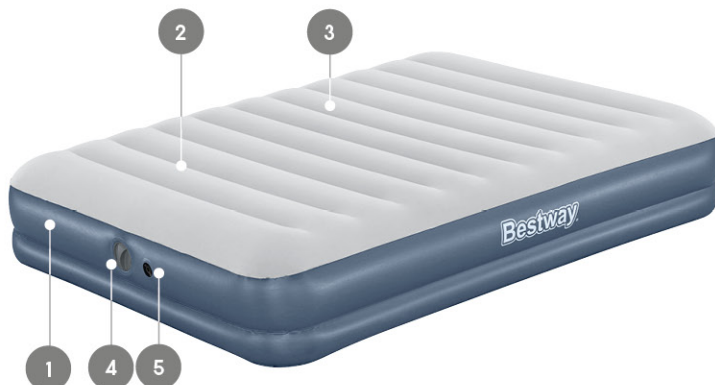

AIR MATTRESS

Bestway

ITEM · ARTICLE · ARTÍCULO · ARTIKEL · ARTIKEL · PRODOTTO · ARTYKUL

6716T

↔ 203 x 152 x 36cm - 80" x 60" x 14"

TRITECH® AIR MATTRESS QUEEN RECHARGEABLE BATTERY PUMP

6.79kg - 14.98lbs

1 TRITECH®

2 I-BEAM CONSTRUCTION
Construction avec profilé en I
Estructura I-Beam
I-trägerkonstruktion
I-balk constructie
Costruzione I-Beam
Konstrukcja I-Beam

3 FLOCKED TOP
Dessus floqué
Superficie floccata
Beflockte oberfläche
Geflockte bovenkant
Superficie floccata
Welurowe pokrycie