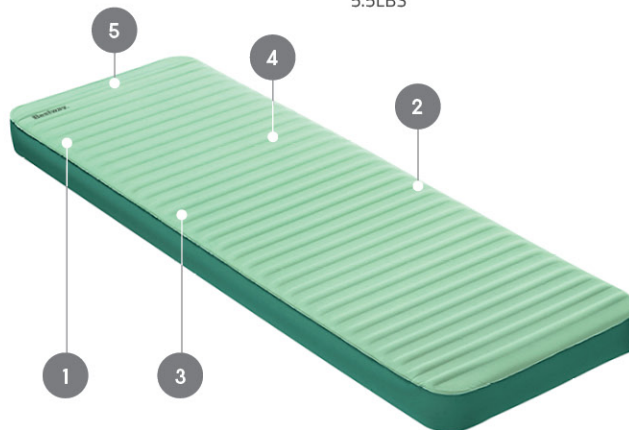

# TOUGHLITE™ SLEEPING PADS

Bestway

ITEM · ARTICLE · ARTÍCULO · ARTIKEL · ARTIKEL · PRODOTTO · ARTYKUL

# 69623

↔ 198 x 63.5 x 10.8cm - 78" x 25" x 4"

⌚ COMFORTREK™ LUXE SELF-INFLATING LARGE RECTANGULAR SLEEPING PAD

🛒 2.56kg - 5.64lbs

2.42KG  
5.5LBS

R VALUE  
EXTREME WEATHER RATED

1 PUNCTURE-RESISTANT  
TOUGHLITE™ TPU

3 I-SHAPE FOAM CORE

*Mousse structure en I  
El núcleo de espuma en forma de I  
I-förmiger Schaumstoffkern  
I-vormig schuimen  
Interno in schiuma a forma di I  
Pianka w kształcie litery I*

4 50D STRETCH KNIT POLYESTER FABRIC