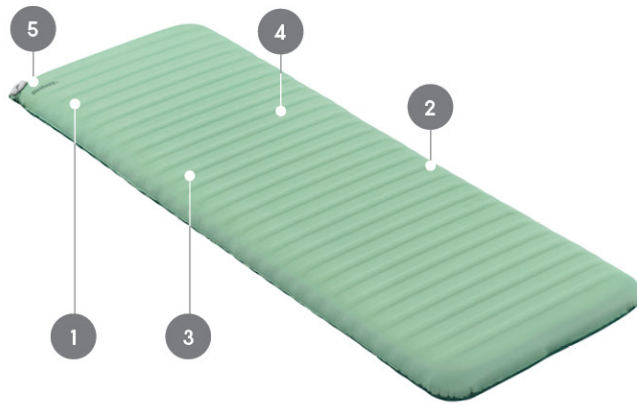

TOUGHLITE™ SLEEPING PADS

Bestway

ITEM · ARTICLE · ARTÍCULO · ARTIKEL · ARTIKEL · PRODOTTO · ARTYKUL

69622

↔ 183 x 63.5 x 7.6cm - 72" x 25" x 3"

⌚ COMFORTREK™ SELF-INFLATING WIDE RECTANGULAR SLEEPING PAD

🛒 1.72kg - 3.80lbs

1.66 KG
3.11LBS

R VALUE
EXTREME WEATHER RATED

1 PUNCTURE-RESISTANT
TOUGHLITE™ TPU

*ToughLite™ résistant aux perforations
ToughLite™ resistente a la perforación
Reißfestem ToughLite™
Schaderesistent ToughLite™
ToughLite™ resistente alle forature
Odporny na przebicie ToughLite™*

2 FOAM PAD SELF-INFLATES

*Le coussin en mousse se gonfle automatiquement
La almohadilla de espuma se autoinfla
Selbstaufblasendes Schaumstoffpolster
Schuimkussen blaast zichzelf op
Materasso in schiuma autogonfiante
Podkładka piankowa samonadmuchująca się*

3 I-SHAPE FOAM CORE

*Mousse structure en I
El núcleo de espuma en forma de I
I-förmiger Schaumstoffkern
I-vormig schuimen
Interno in schiuma a forma di I
Pianka w kształcie litery I*

4 50D STRETCH KNIT POLYESTER FABRIC