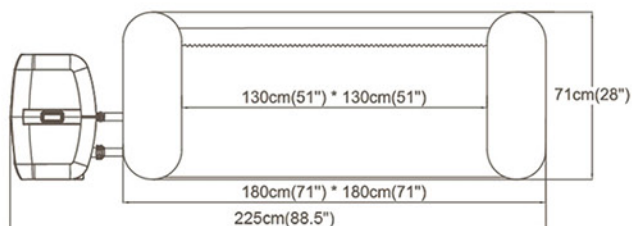

#60021\_23U

LAY-Z-SPA® WLAN-WHIRLPOOL  
HAWAII AIRJET™

180 x 180 x 71 cm 71" x 26"

40,22 kg 88.66 lbs

**INKLUSIVE**  
Filterkartusche  
ChemConnect™  
Chemikaliendosierer  
Isolierende  
Thermo-Abdeckung  
Reparaturflücken

**INCLUDES**  
Cartridge  
ChemConnect™ Dispenser  
Inflatable Cover  
Repair Patch

Konstruktion	Y-Beam
Max. Aufbaumaß	180 x 225 cm
Innenmaß	130 x 130 cm
Max. Personenzahl	6
Gewicht	40,22 kg
Wasserkapazität	840 Liter
Anzahl Luftdüsen	140
Anzahl Wasserdüsen	-
Integrierte Fußmassage	-
Regulierbare Massageintensität	-
Durchflussrate	1.325 l/h
App-Steuerung	-
Timerfunktion	✓
Frostwächter	✓
Material	DuraPlus™
Integrierte Bänke/ Liegen	-
LED-Beleuchtung	-

Construction	Y-Beam
Surface area	71" x 88,5"
Inner size	51" x 51"
Max. persons	6
Product weight	88.66 lbs
Water capacity	221.90 gal
Number of airjets	140
Number of hydrojets	-
Feet massage	-
Two massage intensities	-
Flow rate	350 gal/h
App usage	-
Timer function	✓
Freeze shield	✓
Material	DuraPlus™
Integrated benches/seats	-
Led lights	-