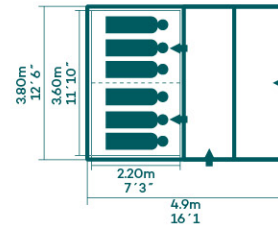

ITEM · Article · Artículo · Artikel · Artikel · Prodotto · Artykuł

68095

↔ 490 x 380 x 195cm
16'1" x 12'6" x 6'5"

TM FAMILY DOME 6 TENT

📦 17,88kg
39,43lb

MATERIAL · Matériel · Material · Material · Materiaal · Materiale · Material