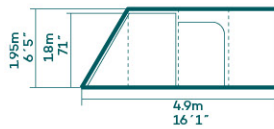

ITEM · Article · Artículo · Artikel · Artikel · Prodotto · Artykuł

68095

↔ 490 x 380 x 195cm
16'1" x 12'6" x 6'5"

TM FAMILY DOME 6 TENT

📦 17,88kg
39,43lb

MATERIAL · Matériel · Material · Material · Materiaal · Materiale · Material