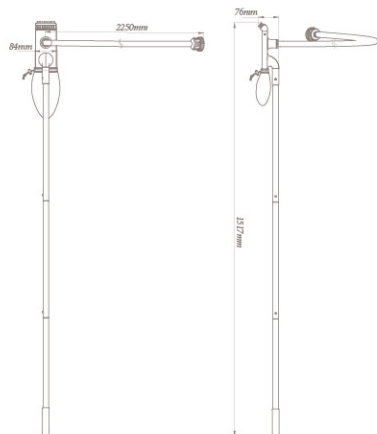

# 60323

↔ 150cm - 59"

Ⓜ UNDERWATER VACUUM

📦 0.74kg - 1.64slb

**BRUSH HEAD**

Tête de brosse  
Cabezal de cepillado  
Bürstenkopf  
Opzetborstel  
Spazzola  
Główkę szczoteczki

**REUSABLE DEBRIS BAG**

Sac à débris réutilisable  
Bolsa reutilizable para los residuos  
Wieder verwendbaren Schmutzbeutel  
Herbruikbare afvalzak  
Sacco per i detriti riutilizzabile  
Worek na odpady wielokrotnego użytku