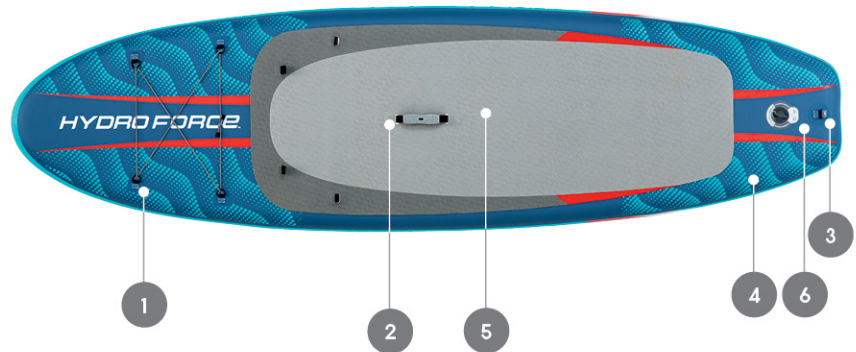

ITEM · ARTICLE · ARTÍCULO · ARTIKEL · ARTIKEL · PRODOTTO · ARTYKUL

6532C

↔ 305 x 84 x 15cm - 10' x 33" x 6"

🌊 OCEANA COMPACTAIR 10' STAND-UP PADDLEBOARD SET

🏄 ALLROUND/RECREATIONAL

📦 13.01kg - 28.69lbs

1 ELASTIC ROPE
Élastique de rangement
Cuerda elástica
Elastisches Seil
Elastisch touw
Corda elastica
Elastyczna linka

2 HANDLE
Poignée
Manija
Tragegriff
Hendel
Maniglia
Uchwyt

3 STEEL RING
Anneau en acier
Anillo de acero
Stahlring
Stalen ring
Anello in acciaio
Stalowy pierścień

4 1 REMOVABLE FIN
1 Aileron amovible
1 Aleta extraible
1 Abnehmbare finne
1 Verwijderbare vin
1 Pinna rimovibile
1 Usuwalna pletwa

5 NON-SLIP TRACTION PAD
Surface de traction antidérapante
Almohadilla de tracción antideslizante
Anti-Rutsch-Belag
Antislip tractiekussen
Cuscinetto di trazione antiscivolo
Podkładka antypoślizgowa

6 QUICK RELEASE COILED LEASH
Leash spirale à libération rapide
Correa en espiral de desenganche rápido
Sicherheitsleine mit Schnelllösefunktion
Snel afneembare spiraalvormige riem
Coil leash a sgancio rapido
Zwijana smycz z szybkozłęczką