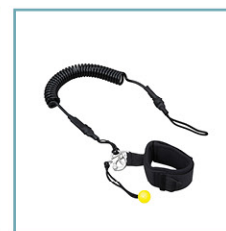

2 HANDLE
Poignée
Manija
Tragegriff
Hendel
Maniglia
Uchwyt

3 STEEL RING
Anneau en acier
Anillo de acero
Stahlring
Stalen ring
Anello in acciaio
Stalowy pierścień

4 1 REMOVABLE FIN
1 Aileron amovible
1 Aleta extraible
1 Abnehmbare finne
1 Verwijderbare vin
1 Pinna rimovibile
1 Usuwalna pletwa

BACKPACK

Sac de transport - Mochila - Rucksack

Rugzak - Zaino - Plecak

REPAIR KIT

Kit de réparation - Kit de reparación - Reparaturkit

Reparatiekit - Kit di riparazione - Zestaw naprawczy

#6532C