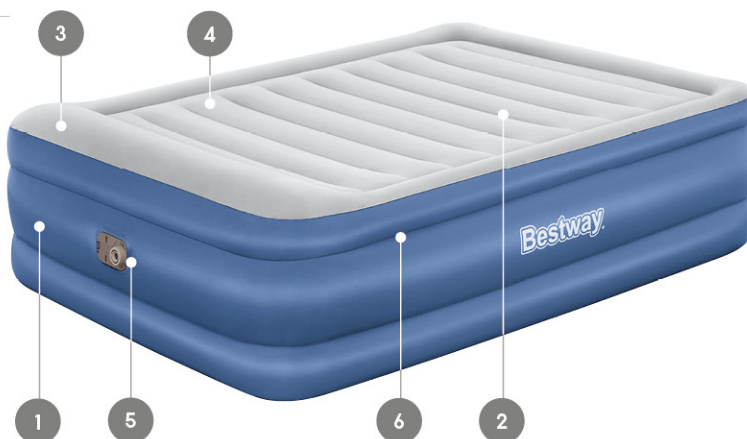

AIR MATTRESS

Bestway

ITEM · ARTICLE · ARTÍCULO · ARTIKEL · ARTIKEL · PRODOTTO · ARTYKUL

67690

↔ 203 x 152 x 61cm - 80" x 60" x 24"

TRITECH® AIR MATTRESS QUEEN BUILT-IN AC PUMP

9.21kg - 20.30lbs

TRITECH®

I-BEAM CONSTRUCTION
Construction avec profilé en I
Estructura I-Beam
I-trägerkonstruktion
I-balk constructie
Costruzione I-Beam
Konstrukcja I-Beam

BUILT-IN PILLOW
Cousin intégré
Almohada integrada
Integriertes Kissen
Ingebouwd kussen
Cuscino integrato
Zintegrowana poduszka

FLOCKED TOP
Dessus floqué
Superficie flocada
Beflockte oberfläche
Geflockte bovenkant
Superficie floccata
Welurowe pokrycie

BUILT-IN AC PUMP
AC pompe intégrée
AC bomba integrada
AC integrierte pumpe
AC ingebouwde pomp
AC pompa integrata
Wbudowana pompa AC