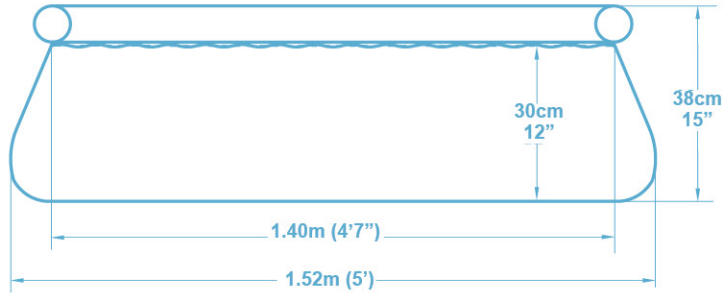

SETUP TIME
 Temps de montage
 Tiempo de montaje
 Montagezeit
 Montagetijd
 Tempo di montaggio
 Czas montażu

ITEM · Article · Artículo · Artikel · Artikel · Prodotto · Artykuł

57326

152 X 38cm
 5' X 15"

MY FIRST FAST SET™
 SPRAY POOL

1.92kg
 4.23lb

80%

FEATURES · Caractéristiques · Características · Eigenschaften · Kenmerken · Caratteristiche · Cechy

PVC/TRITECH™

INFLATABLE TOP RING
 Anneau gonflable
 Aro inflable
 Aufblasbarer Luftring
 Opblaasrand
 Anello gonfiabile
 Nadmuchiwany górny pierścień