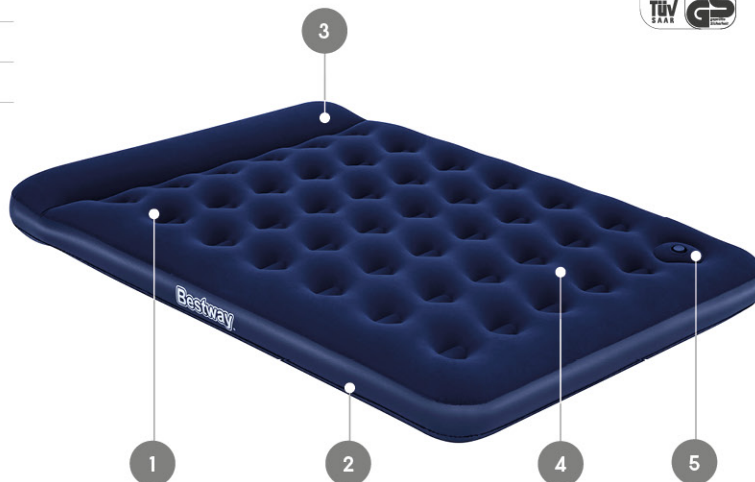

AIR MATTRESS

Bestway

ITEM · ARTICLE · ARTÍCULO · ARTIKEL · ARTIKEL · PRODOTTO · ARTYKUL

67226

↔ 203 x 152 x 28cm - 80" x 60" x 11"

⌚ AIR MATTRESS QUEEN BUILT-IN FOOT PUMP

📦 4.39kg - 9.68lbs

1 COIL BEAM CONSTRUCTION

Construction avec profilé en ressort
Estructura Coil Beam
Coil Beam bauweise
Coil-Beam constructie
Costruzione Coil Beam
Konstrukcja Coil Beam

2 VINYL BOTTOM

Dessous vinyle
Parte inferior de vinilo
Pvc-boden
Vinyl bodem
Fondo in vinile
Winyłowe dno

3 BUILT-IN PILLOW

Coussin intégré
Almohada integrada
Integriertes kissen
Ingebouwd kussen
Cuscino integrato
Zintegrowana poduszka

4 FLOCKED TOP

Dessus floqué
Superficie flocada
Beflokte oberfläche
Geflokte bovenkant
Superficie floccata
Welurowe pokrycie