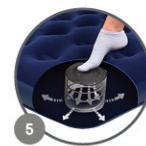

AIR MATTRESS

Bestway

ITEM · ARTICLE · ARTÍCULO · ARTIKEL · ARTIKEL · PRODOTTO · ARTYKUL

67226

↔ 203 x 152 x 28cm - 80" x 60" x 11"

⌚ AIR MATTRESS QUEEN BUILT-IN FOOT PUMP

📦 4.39kg - 9.68lbs

1 COIL BEAM CONSTRUCTION

Construction avec profilé en ressort
Estructura Coil Beam
Coil Beam bauweise
Coil-Beam constructie
Costruzione Coil Beam
Konstrukcja Coil Beam

2 VINYL BOTTOM

Dessous vinyle
Parte inferior de vinilo
Pvc-boden
Vinyl bodem
Fondo in vinile
Winyłowe dno

3 BUILT-IN PILLOW

Coussin intégré
Almohada integrada
Integriertes kissen
Ingebouwd kussen
Cuscino integrato
Zintegrowana poduszka

4 FLOCKED TOP

Dessus floqué
Superficie flocada
Beflokte oberfläche
Geflokte bovenkant
Superficie floccata
Welurowe pokrycie