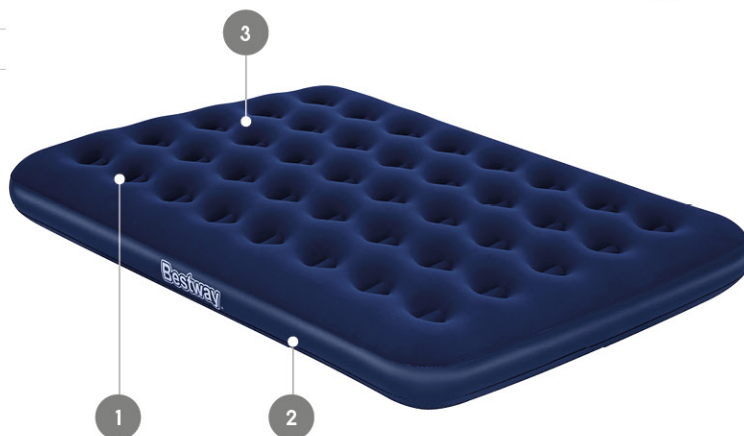

# AIR MATTRESS

Bestway

ITEM · ARTICLE · ARTÍCULO · ARTIKEL · ARTIKEL · PRODOTTO · ARTYKUL

# 67287

↔ 191 x 137 x 22cm - 75" x 54" x 8.75"

Ⓜ AIR MATTRESS FULL HANDHELD AC PUMP

📦 3.90kg - 8.60lbs

## VINYL BOTTOM

Dessous vinyle  
Parte inferior de vinilo  
Pvc-boden  
Vinyl bodem  
Fondo in vinile  
Winyłowe dno

## FLOCKED TOP

Dessus floqué  
Superficie flocada  
Beflokte oberfläche  
Geflockte bovenkant  
Superficie floccata  
Welurowe pokrycie