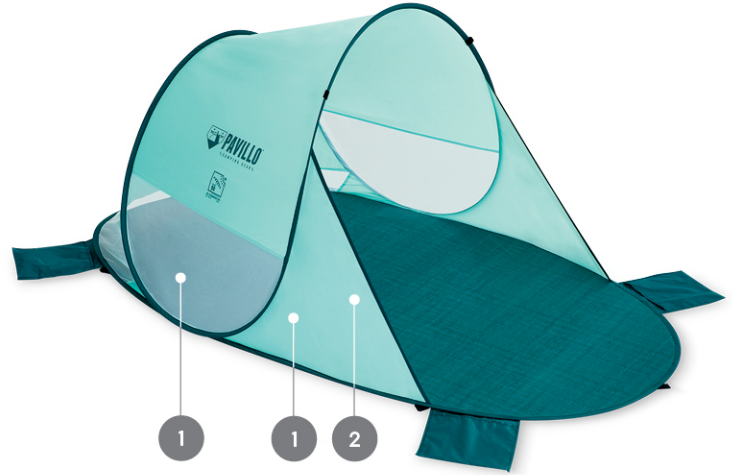

ITEM · ARTICLE · ARTÍCULO · ARTIKEL · ARTIKEL · PRODOTTO · ARTYKUL

68107

↔ 200 x 120 x 90cm - 6'7" x 47" x 35"

⊕ BEACH QUICK 2

🛒 1,14kg - 2,52lb

1A
POLYESTER
PU COATED
*Tissu
Tejido
Stoff
Stof
Tessuto
Material*

1B
500MM H₂O
WATER RESISTANT
*Résistant à l'eau
Resistente al agua
Wasserabweisend
Waterbestendig
Resistente all'acqua
Odporność na wodę*

2
1 LAYERS
*Couches
Capas
Lagen
Lagen
Strati
Warstwy*

3
SIDE WINDOWS
*Fenêtres latérales
Ventanas laterales
Seitenfenster
Zijvensters
Finestre laterali
Okno boczne*