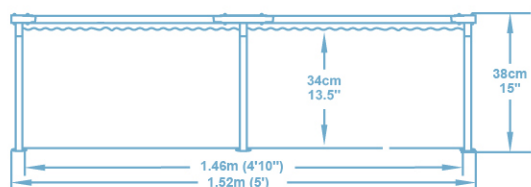

ABOVE GROUND POOLS

Bestway

ITEM · ARTICLE · ARTÍCULO · ARTIKEL · ARTIKEL · PRODOTTO · ARTYKUL

56283

↔ 152 x 38cm - 5' x 15"

MY FIRST FRAME POOL

26.49kg - 58.40lbs

80%