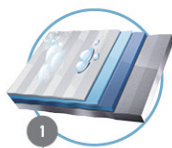

1 GALVANIZED STEEL WALL

2 Ø 38MM - Ø 1.50"

3 REALISTIC PRISMATIC STONE PRINT

INCLUDES · Inklus · Incluye · Inhalt · Bevat · Include · Zawiera

58515 [220-240 V 50HZ] ■ SANDFILTER

Filtre à sable - Filtro de arena