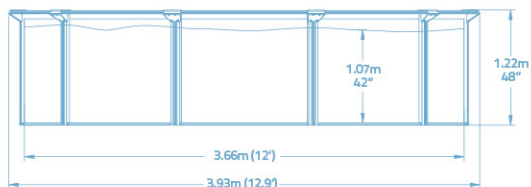

ABOVE GROUND POOLS

Bestway

ITEM · ARTICLE · ARTÍCULO · ARTIKEL · ARTIKEL · PRODOTTO · ARTYKUL

56574

↔ 366 x 122cm - 12' x 48"

HYDRIMUM™ ROUND

113.30kg - 249.78lbs

90%

1 GALVANIZED STEEL WALL

2 Ø 38MM - Ø 1.50"

3 REALISTIC PRISMATIC STONE PRINT

INCLUDES · Inklus · Incluye · Inhalt · Bevat · Include · Zawiera

58515 [220-240 V 50HZ] ■ SANDFILTER

Filtre à sable - Filtro de arena