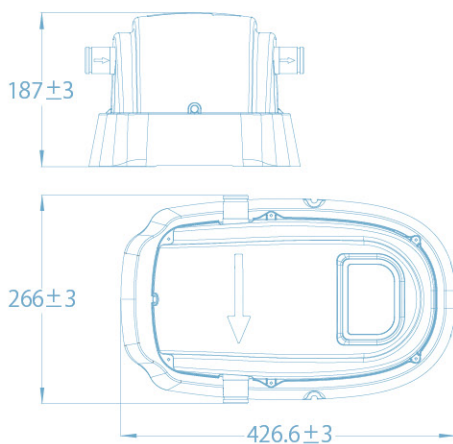

# 58259

POOL HEATER

23.10kg - 51lbs

Ø 32MM - Ø 1.25"

WATTAGE 2.800W  
Puissance 2.800W  
Potencia 2.800W  
Wattzahl 2.800W  
Vermogen 2.800W  
Potenza 2.800W  
Moc 2.800W

VOLTAGE 220-240V 50HZ  
Tensión  
Tensión  
Spannung  
Voltage  
Tensione  
Napięcie