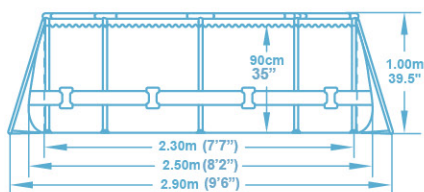

ABOVE GROUND POOLS

Bestway

ITEM · ARTICLE · ARTÍCULO · ARTIKEL · ARTIKEL · PRODOTTO · ARTYKUL

56620

↔ 427 x 250 x 100cm - 14' x 8'2" x 39,5"

Ⓜ STEEL PRO MAX™ OVAL

📦 51.45kg - 113.43lbs

90%

7,25OL
1,915gal.

TRITECH™

Ø 32MM - Ø 1.25"

CLICKCONNECT™
SYSTEM

FROSTED FINISH

INNER MOSAIC PRINT
Motif intérieur mosaïque
Estampado interno de mosaico
Innenverkleidung: mosaikoptik
Mozaiek Print
Stampa interna mosaico
Nadruk wewnętrzny mozaika