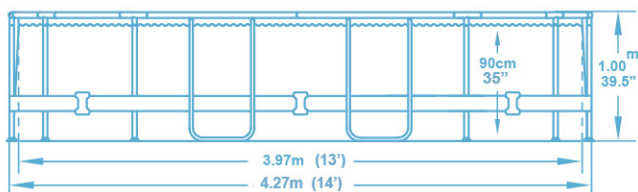

ABOVE GROUND POOLS

Bestway

ITEM · ARTICLE · ARTÍCULO · ARTIKEL · ARTIKEL · PRODOTTO · ARTYKUL

56620

↔ 427 x 250 x 100cm - 14' x 8'2" x 39,5"

Ⓜ STEEL PRO MAX™ OVAL

📦 51.45kg - 113.43lbs

90%

7,25OL
1,915gal.

TRITECH™

Ø 32MM - Ø 1.25"

CLICKCONNECT™
SYSTEM

FROSTED FINISH

INNER MOSAIC PRINT
Motif intérieur mosaïque
Estampado interno de mosaico
Innenverkleidung: mosaikoptik
Mozaiek Print
Stampa interna mosaico
Nadruk wewnętrzny mozaika