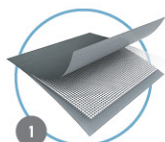

ABOVE GROUND POOLS

Bestway

ITEM · ARTICLE · ARTÍCULO · ARTIKEL · ARTIKEL · PRODOTTO · ARTYKUL

56620

↔ 427 x 250 x 100cm - 14' x 8'2" x 39,5"

Ⓜ STEEL PRO MAX™ OVAL

📦 51.45kg - 113.43lbs

90%

7,25OL
1,915gal.

TRITECH™

Ø 32MM - Ø 1.25"

CLICKCONNECT™
SYSTEM

FROSTED FINISH

INNER MOSAIC PRINT
Motif intérieur mosaïque
Estampado interno de mosaico
Innenverkleidung: mosaikoptik
Mozaiek Print
Stampa interna mosaico
Nadruk wewnętrzny mozaika