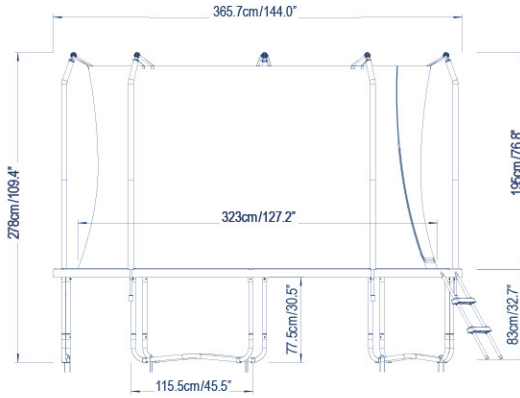

ITEM · ARTICLE · ARTÍCULO · ARTIKEL · ARTIKEL · PRODOTTO · ARTYKUL

59104

↔ 366 x 278cm - 12' x 9'1"

Ⓜ XTREME AIR™

📦 53.9kg - 118.8lbs

UV-RESISTANT, NON-SLIP POLYPROPYLENE
 Polypropylène résistant aux uv et antidérapant
 Polipropileno antideslizante resistente a los rayos uv
 UV-beständiges, rutschfestes Polypropylen
 UV-resistent, anti-slip polypropyleen
 Polipropilene antiscivolo resistente ai raggi UV
 Odporny na promieniowanie uv, antypoślizgowy polipropylen